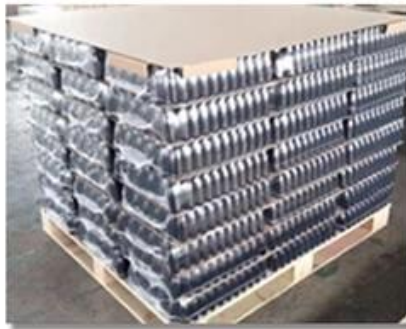

Maszyna promocyjna wdmuchiwała przezroczyste szklanki

Product Details

	Nazwa przedmiotu	Maszyna promocyjna wdmuchiwała przezroczyste szklanki
	Numer przedmiotu.	SGLYP16092410
	Rozmiar	Górna diament: 6cm Dół dolny: 4.4cm Maks. Średnica: 6,3 cm Wysokość: 7,1 cm Pojemność: 145ml Waga: 83g
	Nazwa handlowa	Szkoło Słoneczne
	Okres próbny	1.5 dni do istnienia w kształcie i rozmiarze produktów 2:15 dni, jeśli potrzebujesz nowego kształtu i wielkości produktów
	Uszczelka	Opakowania zabezpieczające normalne 24 szt. / 36 szt. / 48 szt. W kartonie itp. Eksport z przegradą jajową
	MOQ	35 000 sztuk
	Czas dostawy	W ciągu 35 dni po potwierdzeniu zamówienia
	Zasady płatności	30% zaliczki przez T / T z wyprzedzeniem, saldo po wyświetleniu kopii B / L
	Właściwość produktu	<ol style="list-style-type: none">1. Wysoka jakość i konkurencyjne ceny2. Poznaj testy FDA, SGS, LFGB itd.3. Ekologiczne4. Szeroko stosuje się do wesela, imprezy, domu, baru itp.5. Maszyna wykonana

More Product Pictures

Similar Products Link

Office & Sample Room

Packing

Carton

Pallet

Container

FDA