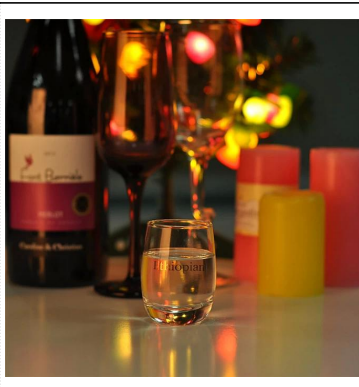

Similar Products Link