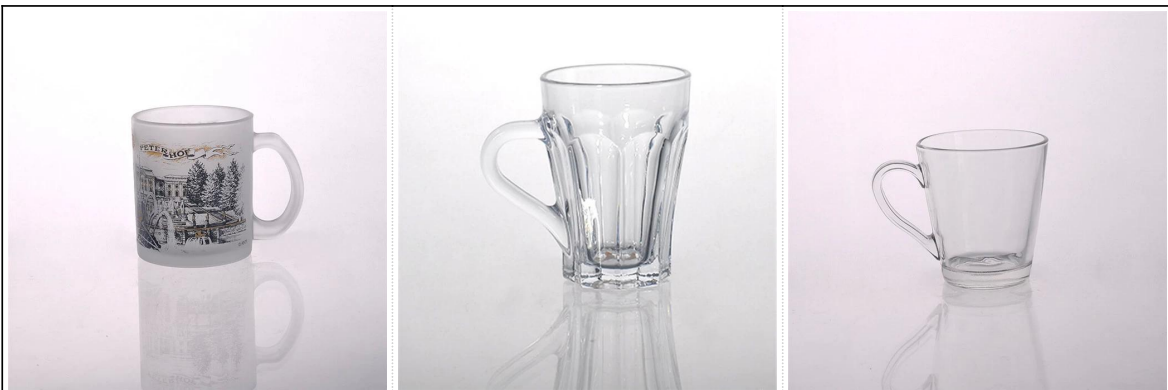

Similar Products Link