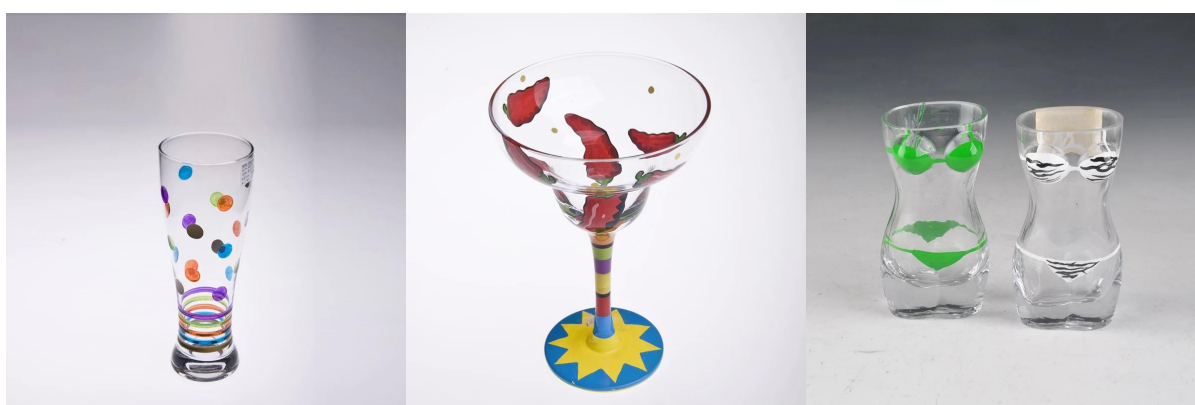

Office & Sample Room

[Shenzhen Słoneczny Szkło Co., Ltd](#) została założona w roku 1992. Mamy w tej dziedzinie przemysłu od ponad 20 lat, jako profesjonalny producent, specjalizuje się w projektowaniu szkła,