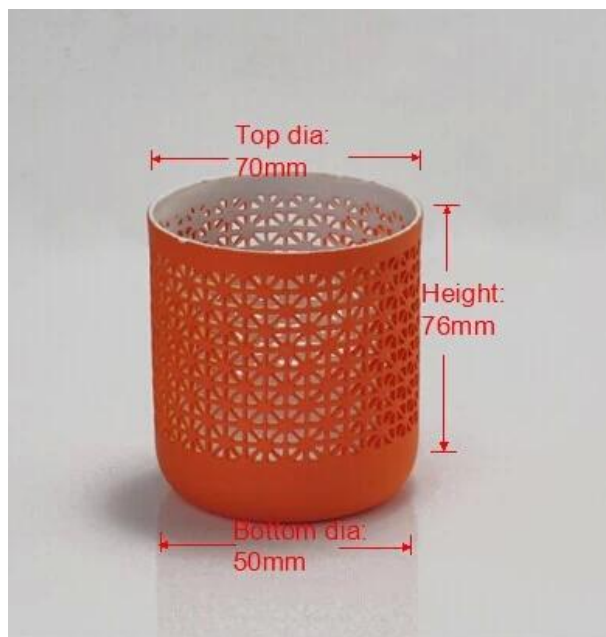

## Product Details

|                  |                                                                                                                                                                           |
|------------------|---------------------------------------------------------------------------------------------------------------------------------------------------------------------------|
| Nazwa elementu   | <a href="#">Dość wystrój ceramiki pływających do domu Świecznik</a>                                                                                                       |
| Przedmiot nr.    | SGJH15111902                                                                                                                                                              |
| Rozmiar          | T: 70mm * B: 50mm * H: 76mm                                                                                                                                               |
| Waga             | 66g                                                                                                                                                                       |
| Okres próbny     | 1,5 dni, jeżeli występują na kształt i rozmiar produktów<br>2,15 dni, jeśli potrzebują nowego kształtu i wielkości produktów                                              |
| Uszczelka        | Normalne pakowania bezpieczeństwa 24szt / 36pcs / 48pcs itp kartonie eksportu z jaj dzielnika                                                                             |
| MOQ              | 5000pcs                                                                                                                                                                   |
| Czas dostawy     | W ciągu 35 dni po potwierdzeniu zamówienia                                                                                                                                |
| Zasady płatności | 30% depozytu przez T / T z góry, równowaga po okazaniu kopii B / L                                                                                                        |
| Funkcja produktu | 1. Wysoka jakość i competitive ceny<br>2.Meet FDA, SGS, test LFGB itp<br>3.Eco w obsłudze<br>4.Widely stosuje się do ślubu, imprezy, domu, bar itd.<br>5.Machine wykonane |