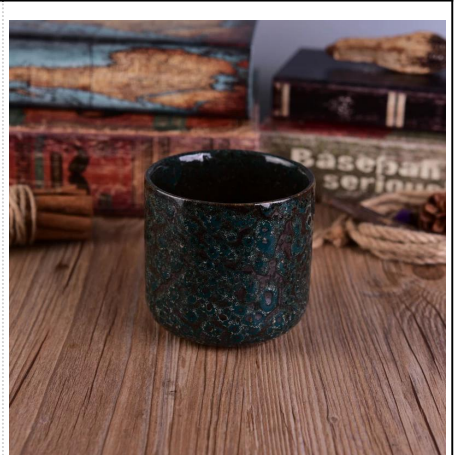

## Używanie produktu

1. Idealny do dekoracji ślubnej, dekoracji domu, imprezy, bankietów itd.
2. Doskonały jako wspinały punkt na wydarzenie
3. Może ozdobić wnętrza i na zewnątrz tym delikatnym wzorem rose [świecznik](#).
4. To cudowny dar jako gospodyni domowa i inne wydarzenia.

More Product Pictures