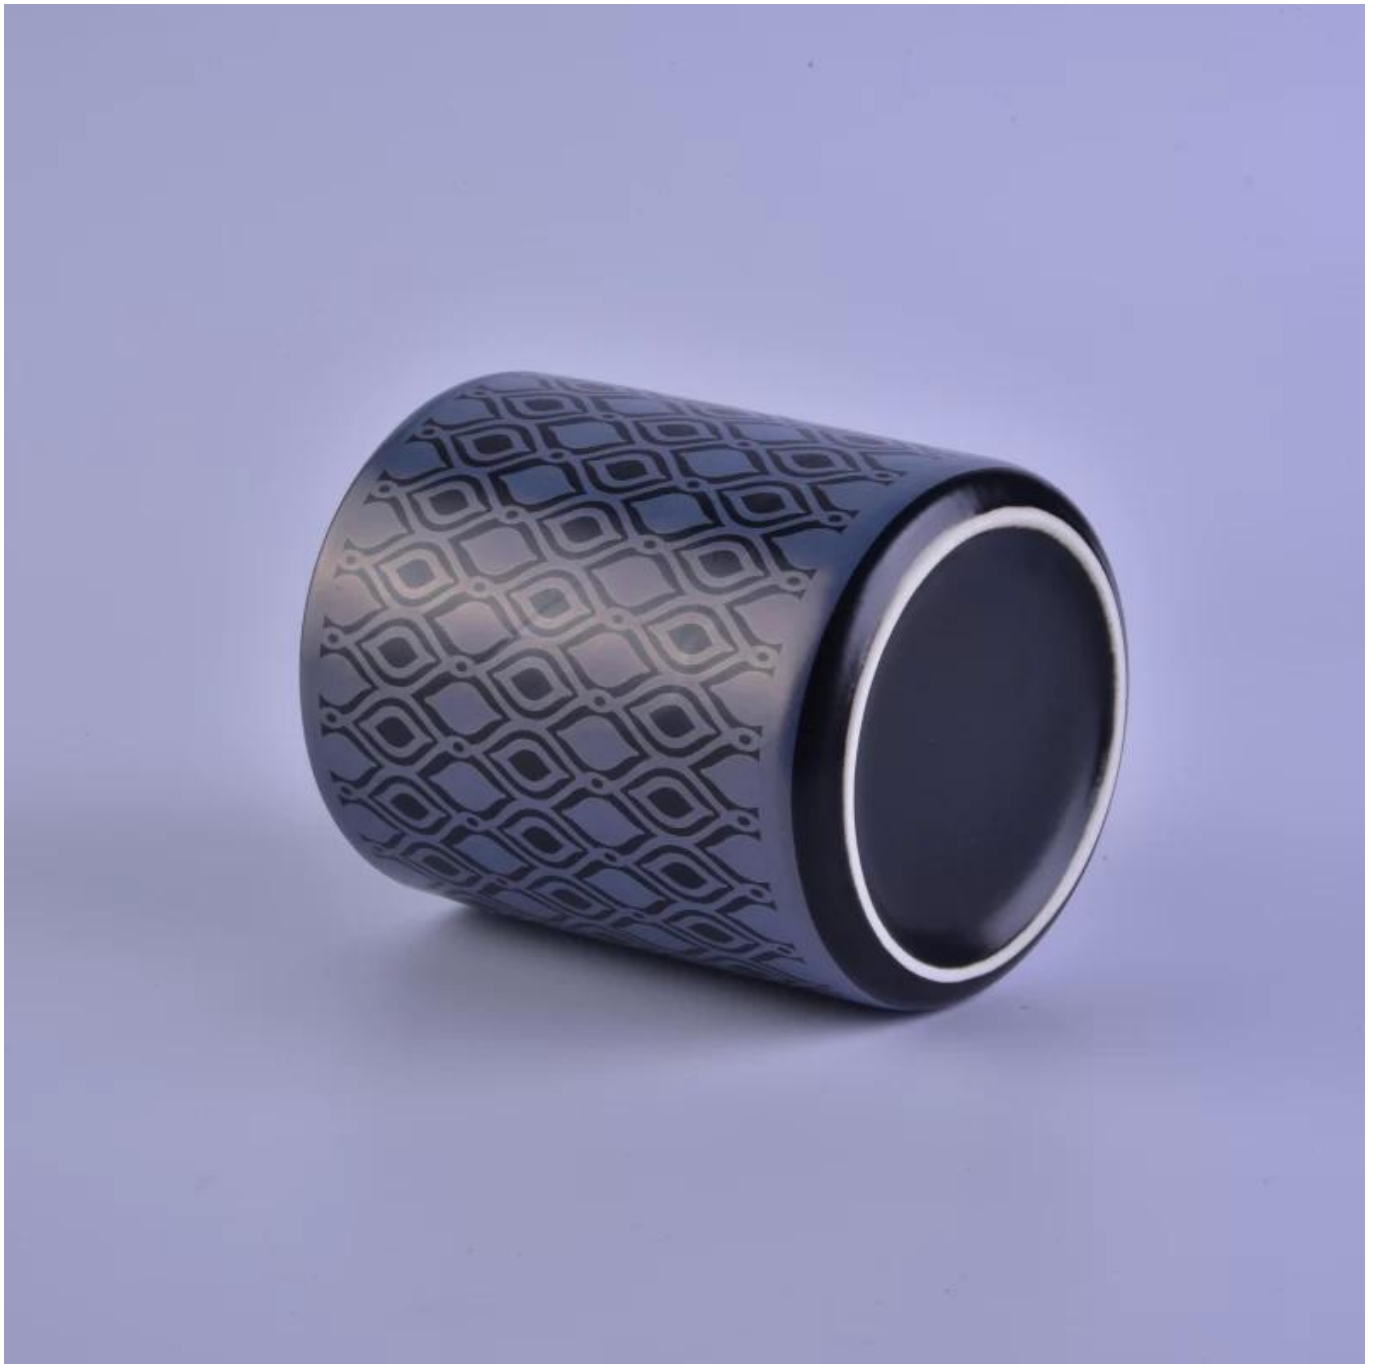

Popularne klasyczny szal wzór na ceramicznej świecznik

Product Details

Numer przedmiotu.	SGSN16121618
Materiał	Ceramika / porcelana
Uchwyt	Ręcznie robiony świecznik
czas próby	1. 5 dni, jeśli nie jest to forma i wielkość szyby 2. 15 dni, jeśli potrzebny jest nowy kształt i wielkość szyby
Opakowania	Normalna pakowanie, 4 sztuki w wewnętrznym kartonie, 48 sztuk w pudełku
Pojemność produktu	500000 ~ 1.000.000 sztuk miesięcznie
cechy produktu	<ol style="list-style-type: none">1. Hade wykonana Wotywny Świecznik z wysokiej jakości2. Nadaje się do stosowania w hotel, dom, ślub ceramiczny świecznik itp.3. Ekologiczna świecznikUnikalny kształt ceramiczny pojemnik świeca,4. Poznaj FDA testu; ASTM; CA 65 Test
Czas dostawy	W ciągu 35 dni po próbki oraz w potwierdzeniu zamówienia
Wysyłka	Drogą morską, lotniczą, ekspresowym i dopuszczalnym środkiem dostawy