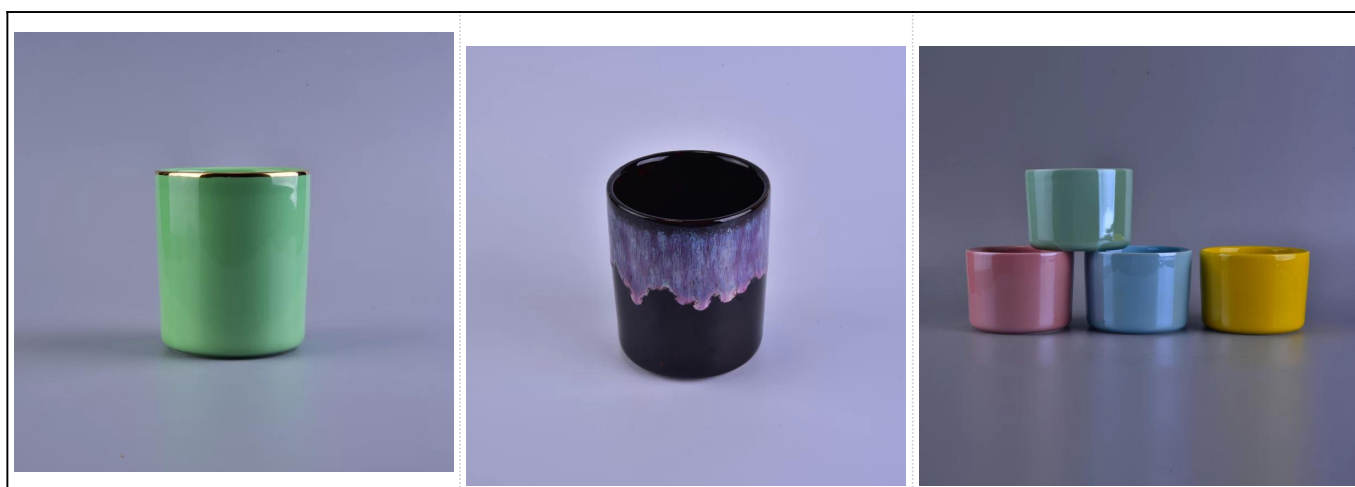

Wykorzystanie produktów

---

1. Idealny do dekoracji ślubnych, dekoracji domu, impreza, bankiet ect,
2. Doskonały jako wspaniały centralnym na imprezę
3. Można ozdobić wewnątrz i na zewnątrz z tym delicated rose rysunek szkło [świecznik](#),
4. Jest to wspaniały prezent, jak housewarmings i innych wydarzeń.

More Product Pictures

Office & Sample Room

[Shenzhen Słoneczny Szkło Co., Ltd](#) została założona w roku 1992. Mamy w tej dziedzinie przemysłu od ponad 20 lat, jako profesjonalny producent, specjalizuje się w projektowaniu, produkcji szkła szkła, a także eksportu. Nasze produkty linii wahają się od ręcznie wykonanego na maszynie. Mamy już produkowane liczne produkty, takie jak [tumbler szklane](#), [szkło borokrzemowe](#), [strzał szkło](#), [wazy](#), [misy](#), [świecznik](#), [kieliszki](#), [popielniczki](#), [tabkeware](#), [driking szkło](#), etc. Stosować codziennie przez cały ze szkła, w sumie istnieje ponad 4000 różnych stylów. Mamy doskonały zespół projektowy dla innowacyjnego tworzenia produktu i ścisłej kontroli jakości team dla jakości assurance. OEM / ODM serverice są obsługiwane.