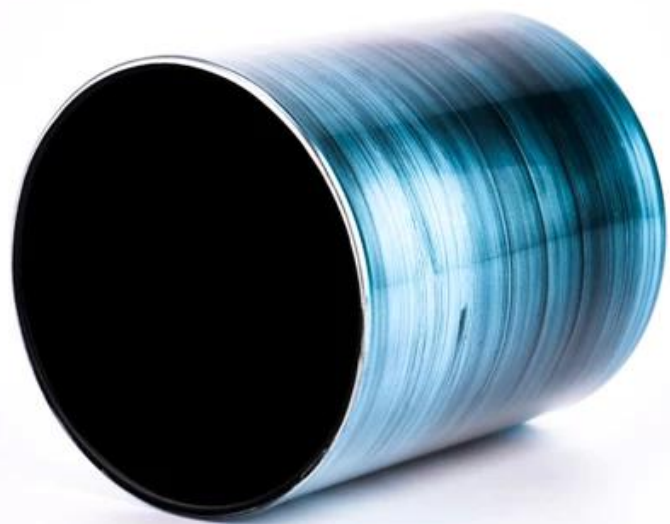

Popularne słoiki o świecach o długości 10 uncji z kolorowym drukowaniem, co wpływa na hurtowe

Sunny Glasswares nie tylko składa zamówienia OEM / ODM, ale także pomagają wielu markom zacząć od koncepcji produktów.

Dlaczego warto wybrać Sunny.

Nazwa produktu	Popularne słoiki o świecach o długości 10 uncji z kolorowym drukowaniem, co wpływa na hurtowe
----------------	---

Próbka czas	1. 5 dni, jeśli jest szklany kształt i rozmiar 2. 15 dni, jeśli potrzebujesz nowych kształtów i rozmiarów szkła
Mierzyć	Pozycja: SGHY23062008 Top Dia: 80 mm Dolna Dia: 75 mm Wysokość: 90 mm Waga: 273G Pojemność: 305 ml
Uszczelka	Normalne pakowanie, indywidualne pudełko prezentowe, pudełko PCV, pudełko na okno, kolorowe pudełko, białe pudełko itp.
Dostawa czas	W ciągu 35 dni po potwierdzeniu próbki i zamówienia
Zapłata termin	30% depozyt z wyprzedzeniem i saldo w stosunku do kopii b/l
Wysyłka	SEA, Air, przez Express i Twój agent żeglugi jest dopuszczalny
Okazja użytkowania	Wystrój domu, dekoracja ślubu, przysługę ślubu, ulepszenie dekoracji