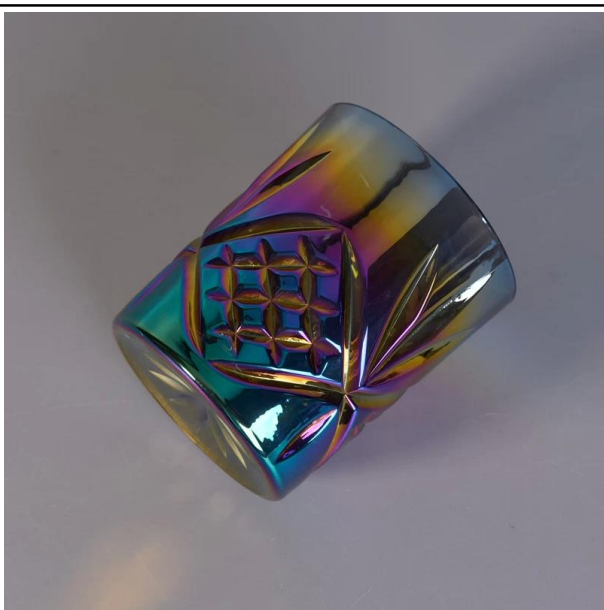

1. tego rodzaju produktów jest wykonany z wysokiej jakości szkła materiału.
2. jest bardzo przyjazny i naturalny.
3. to ma szeroko aplikacji w naszym codziennym życiu.