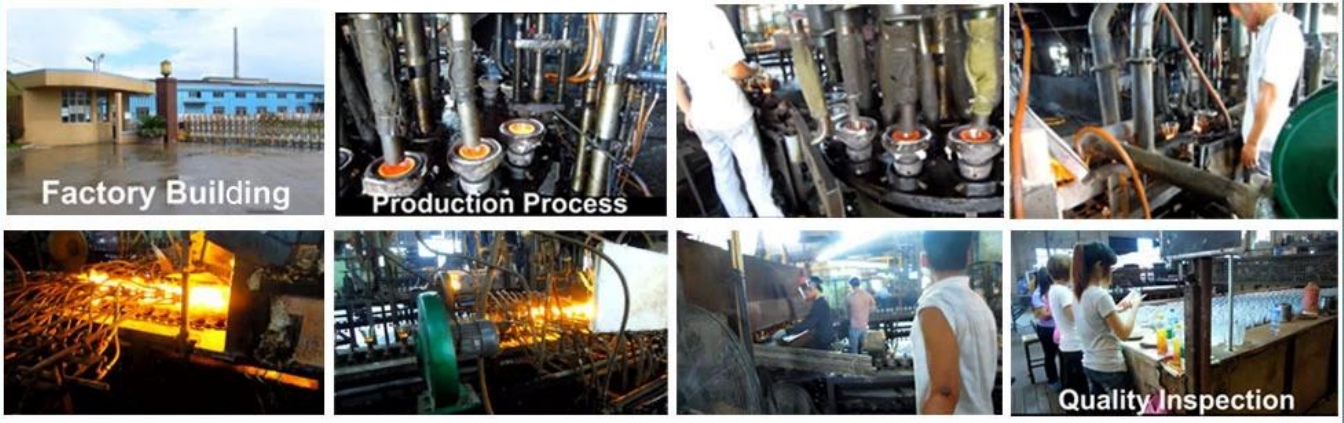

TECHNOLOGICAL PROCESS

Aby uzyskać więcej informacji, odwiedź naszą stronę internetową:

www.sunnyglassware.com

Lub skontaktuj się z nami:

Chally Xu

Tel: +86 0755 25643425-628

E-mail: sales32@sunnyglassware.com