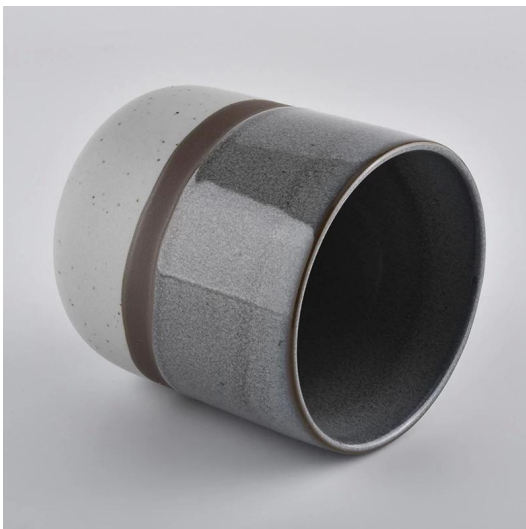

10 uncji ceramiki świeca słoik z glazura transmutacyjna kolor

Superior Products Quality

Sunny demolished 80,000pcs candle holders without visible blemish

QC Extra Six Steps

No major quality complaints for 9 years

Elastyczna konstrukcja pozwala na szybki rozwój rynku

Nr pozycji: SGXYT19120930
Górna średnica: 88 mm
Dolna średnica: 88 mm
Wysokość: 101 mm
Waga: 381 g
Pojemność: 422 ml

Dostępne niestandardowe wzory i różne rozmiary