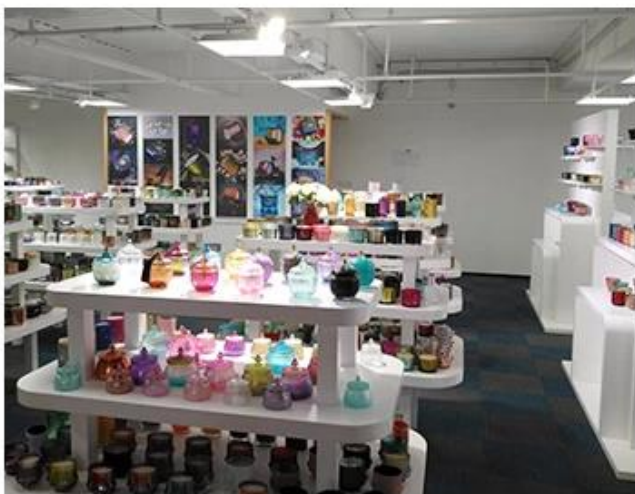

Wooden case

Office & Sample Room

Kupiliśmy międzynarodowe biuro o powierzchni 1800 metrów kwadratowych w Shenzhen.

Przykładowy wyświetlacz pokoju

Meiyang Glass zapewnia więcej niż tylko **Pokój próbki Shenzhen ma 5000 sztuk** Szeroki zakres opcji. Wygrał dużą kartę [Opinie klientów](#). Witamy w biurze w Shenzhen! Obraz jest następujący **To tylko część naszych świeczników** Witamy w biurze w Shenzhen, aby znaleźć swojego ulubionego, przyniesie wiele niespodzianek, ponieważ trudno jest znaleźć takiego innego dostawcę w Chinach.

SAMPLE ROOM

There are more than 5000 products in
sample room of Sunny Glassware
for your reference. No second Co. in China!

Factory Show

Poniżej znajdują się zdjęcia głównych transakcji online. Aby uzyskać więcej informacji o fabryce, zobacz: [Wycieczka po fabryce](#)