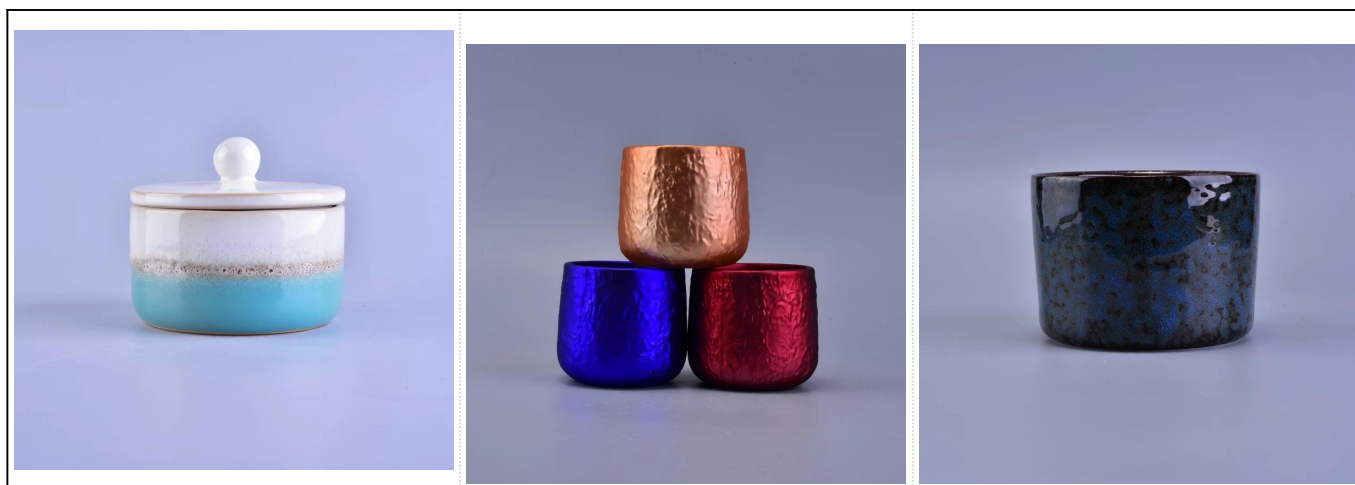

Wykorzystanie produktów

---

1. Idealny do dekoracji ślubnych, dekoracji domu, impreza, bankiet ect,
2. Doskonały jako wspinały centralnym na imprezę
3. Można ozdobić wewnątrz i na zewnątrz z tym delicated rose rysunek szkło [świecznik](#),
4. Jest to wspaniały prezent, jak housewarmings i innych wydarzeń.

More Product Pictures

Office & Sample Room

[Shenzhen Słoneczny Szkło Co., Ltd](#) została założona w roku 1992. Mamy w tej dziedzinie przemysłu od ponad 20 lat, jako profesjonalny producent, specjalizuje się w projektowaniu, produkcji szkła szkła, a także eksportu. Nasze produkty linii wahają się od ręcznie wykonanego na maszynie. Mamy już produkowane liczne produkty, takie jak [tumbler szklane](#), [szkło borokrzemowe](#), [strzał szkło](#), [wazy](#), [misy](#), [świecznik](#), [kieliszki](#), [popielniczki](#), [tabkeware](#), [driking szkło](#), etc. Stosować codziennie przez cały ze szkła, w sumie istnieje ponad 4000 różnych stylów. Mamy doskonały zespół projektowy dla innowacyjnego tworzenia produktu i ścisłej kontroli jakości team dla jakości asurance. OEM / ODM serverice są obsługiwane.