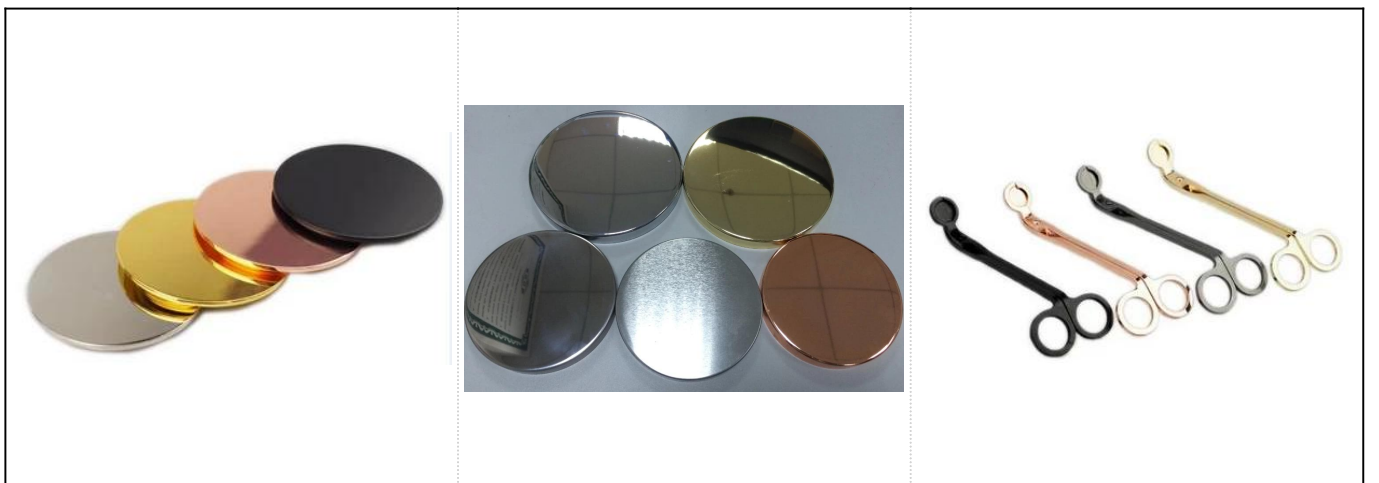

Dopasowane akcesoria: