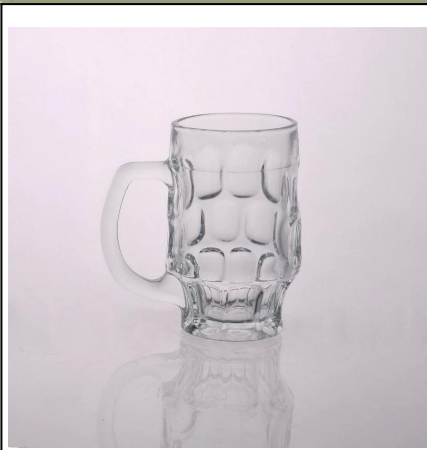

### Product Details

	ITME Nie	SGJB15060207
	Rozmiar	76 * 55 * 150mm
	Pojemność	360ml
	Tworzywo	Wysokość białe szkło
	Rzemiosło	Maszyna dmuchane
	Próba	7 dni
	Warunki płatności	30% depozytu przez T / T z góry, a saldo po okazaniu kopii L / C
	Orzecznictwo	Food Safe, Dish Test spryskiwaczy, FDA, LFGB
	Do wyboru	1, Wszelkie logo druk na ciełe szkła 2 Każdy kolor malowane, matowe, elektrolityczne, logo laser do mety 3, specjalne opakowanie, jak termokurczliwą folią, pudełko koloru białego pola itp 4, dowolny kształt, rozmiar w zależności od potrzeb

### More Product Pictures

Similar Products Link

[tloczone Kufel](#)

[18 uncji kubek piwo szkło](#)

[szkło szklanki mleka z obrazka](#)