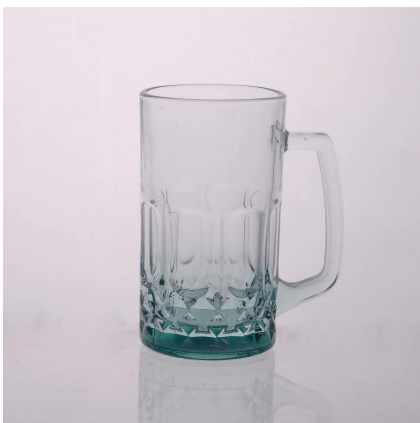

### Product Details

	ITME Nie	SGJB15060207
	Rozmiar	76 * 55 * 150mm
	Pojemność	360ml
	Tworzywo	Wysokość białe szkło
	Rzemiosło	Maszyna dmuchane
	Próba	7 dni
	Warunki płatności	30% depozytu przez T / T z góry, a saldo po okazaniu kopii L / C
	Orzecznictwo	Food Safe, Dish Test spryskiwaczy, FDA, LFGB
	Do wyboru	1, Wszelkie logo druk na ciełe szkła 2 Każdy kolor malowane, matowe, elektrolityczne, logo laser do mety 3, specjalne opakowanie, jak termokurczliwą folią, pudełko koloru białego pola itp 4, dowolny kształt, rozmiar w zależności od potrzeb

### More Product Pictures

Similar Products Link

[tloczone Kufel](#)

[18 uncji kubek piwo szkło](#)

[szkło szklanki mleka z obrazka](#)