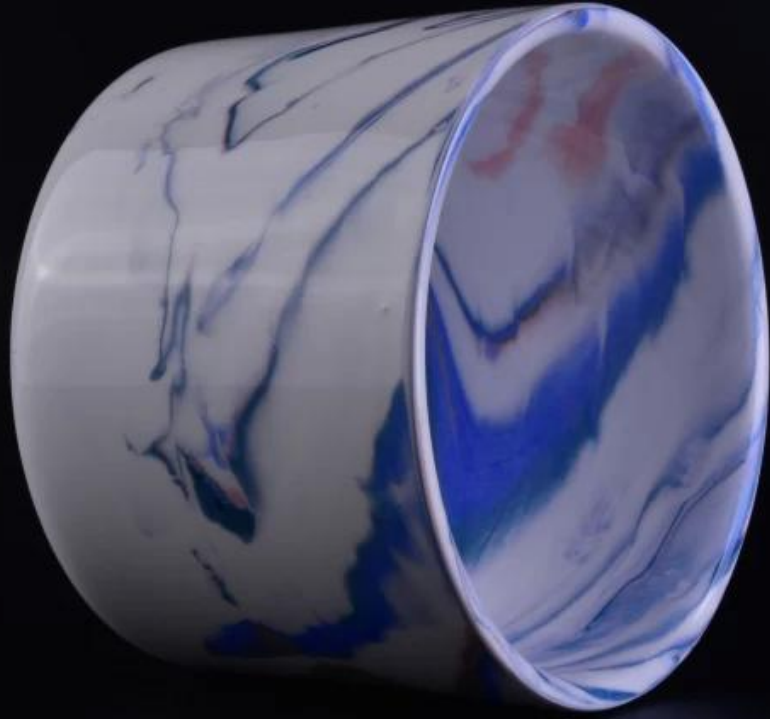

7 rodzajów chmur kształt kwadrat mały ceramiczny świecznik

Product Details

Numer pozycji	SGSN16112315
Materiały	ceramiczny świecznik
Rzemiosło	ręcznie wykonane ceramiczne świecznik
Okres próbny	1,5 dnia, jeśli to kształty i wielkości ceramiczne świecznik 2,15 dni, jeśli potrzebna jest nowa forma i wielkość ceramiczny świecznik
Wydajność produktu	500000 ~ 1.000.000 sztuk miesięcznie
Cechy produktu	1. hand made ceramiczny świecznik 2. nadające się do stosowania w hotelach, domy, itp 3. Ten przyjazny dla środowiska. 4. spełniają test FDA; AMP; Test US 65

Zastosowanie produktu

-
1. Posiadacz candle betonu mogą być stosowane w wystroju ślub, dom biżuteria impreza, bankiet, ect,
 2. Ta świeca jest bardzo duży, jak na sercu pięknego wydarzenia
 3. jar świeca ceramiki można ozdobić swoje wnętrza i na zewnątrz z tym delicated wzrosła szklanych świecami.
 4. Statek świece ceramiczne Jest to piękny dar, jak housewarmings i innych wydarzeń.

More Product Pictures

Samej pozycji, ale w innym kolorze:

Deep Blue Deep Green Light blue

Głębokie szara jasnoszara Różowy

More Product Pictures

Contact us

Shenzhen Sunny Glassware Co., Ltd.

SUNNY