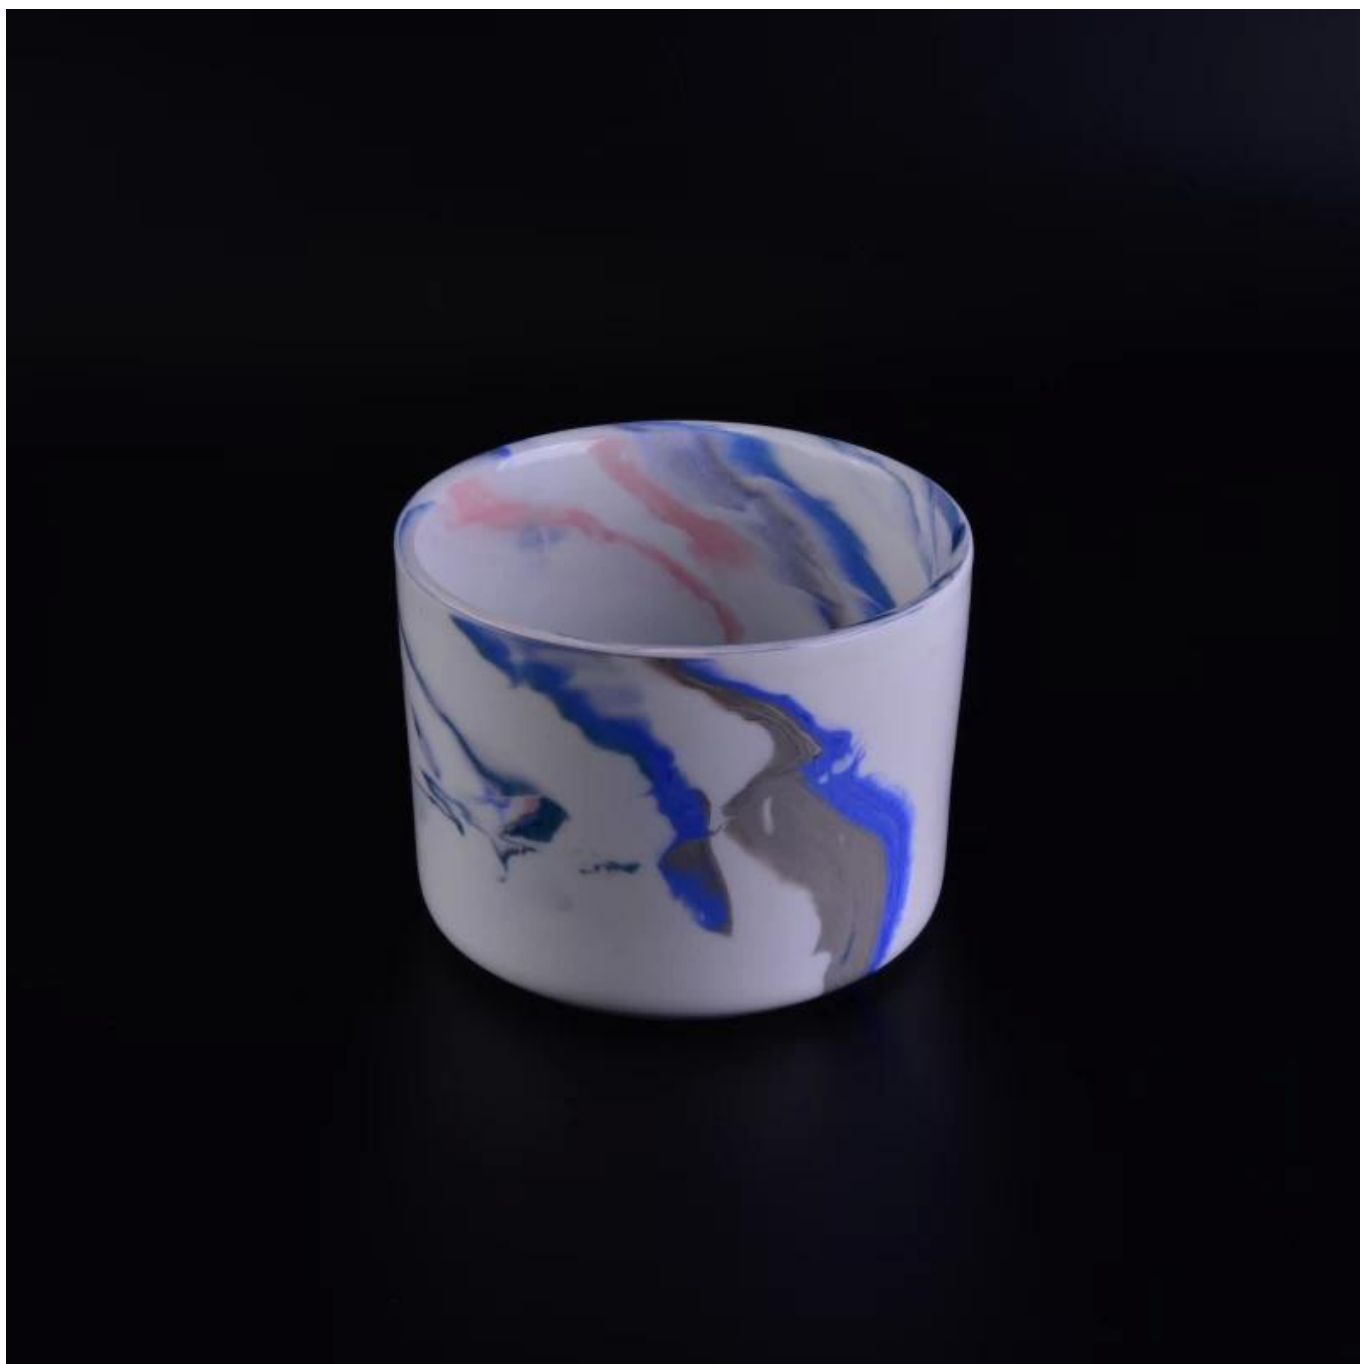

1. ---
1. Posiadacz candle betonu mogą być stosowane w wystroju ślub, dom biżuteria impreza, bankiet, ect,
  2. Ta świeca jest bardzo duży, jak na sercu pięknego wydarzenia
  3. jar świeca ceramiki można ozdobić swoje wnętrza i na zewnątrz z tym delicated wzrosła szklanych świecami.
  4. Statek świece ceramiczne Jest to piękny dar, jak housewarmings i innych wydarzeń.

More Product Pictures