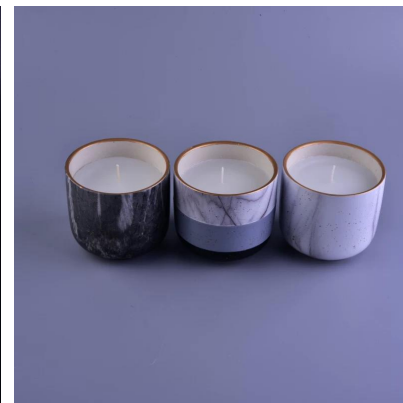

7 rodzajów chmur kształt kwadrat mały ceramiczny świecznik

Product Details

Numer pozycji	SGSN16112315
Materiały	ceramiczny świecznik
Rzemiosło	ręcznie wykonane ceramiczne świecznik
Okres próbny	1,5 dnia, jeśli to kształty i wielkości ceramiczne świecznik 2,15 dni, jeśli potrzebna jest nowa forma i wielkość ceramiczny świecznik
Wydajność produktu	500000 ~ 1.000.000 sztuk miesięcznie
Cechy produktu	1. hand made ceramiczny świecznik 2. nadające się do stosowania w hotelach, domy, itp 3. Ten przyjazny dla środowiska. 4. spełniają test FDA; AMP; Test US 65

Zastosowanie produktu

-
1. Posiadacz candle betonu mogą być stosowane w wystroju ślub, dom biżuteria impreza, bankiet, ect,
 2. Ta świeca jest bardzo duży, jak na sercu pięknego wydarzenia
 3. jar świeca ceramiki można ozdobić swoje wnętrza i na zewnątrz z tym delicated wzrosła szklanych świecami.
 4. Statek świece ceramiczne Jest to piękny dar, jak housewarmings i innych wydarzeń.

More Product Pictures

Samej pozycji, ale w innym kolorze:

Deep Blue Deep Green Light blue

Głębokie szara jasnoszara Różowy

More Product Pictures

Contact us

Shenzhen Sunny Glassware Co., Ltd.

SUNNY