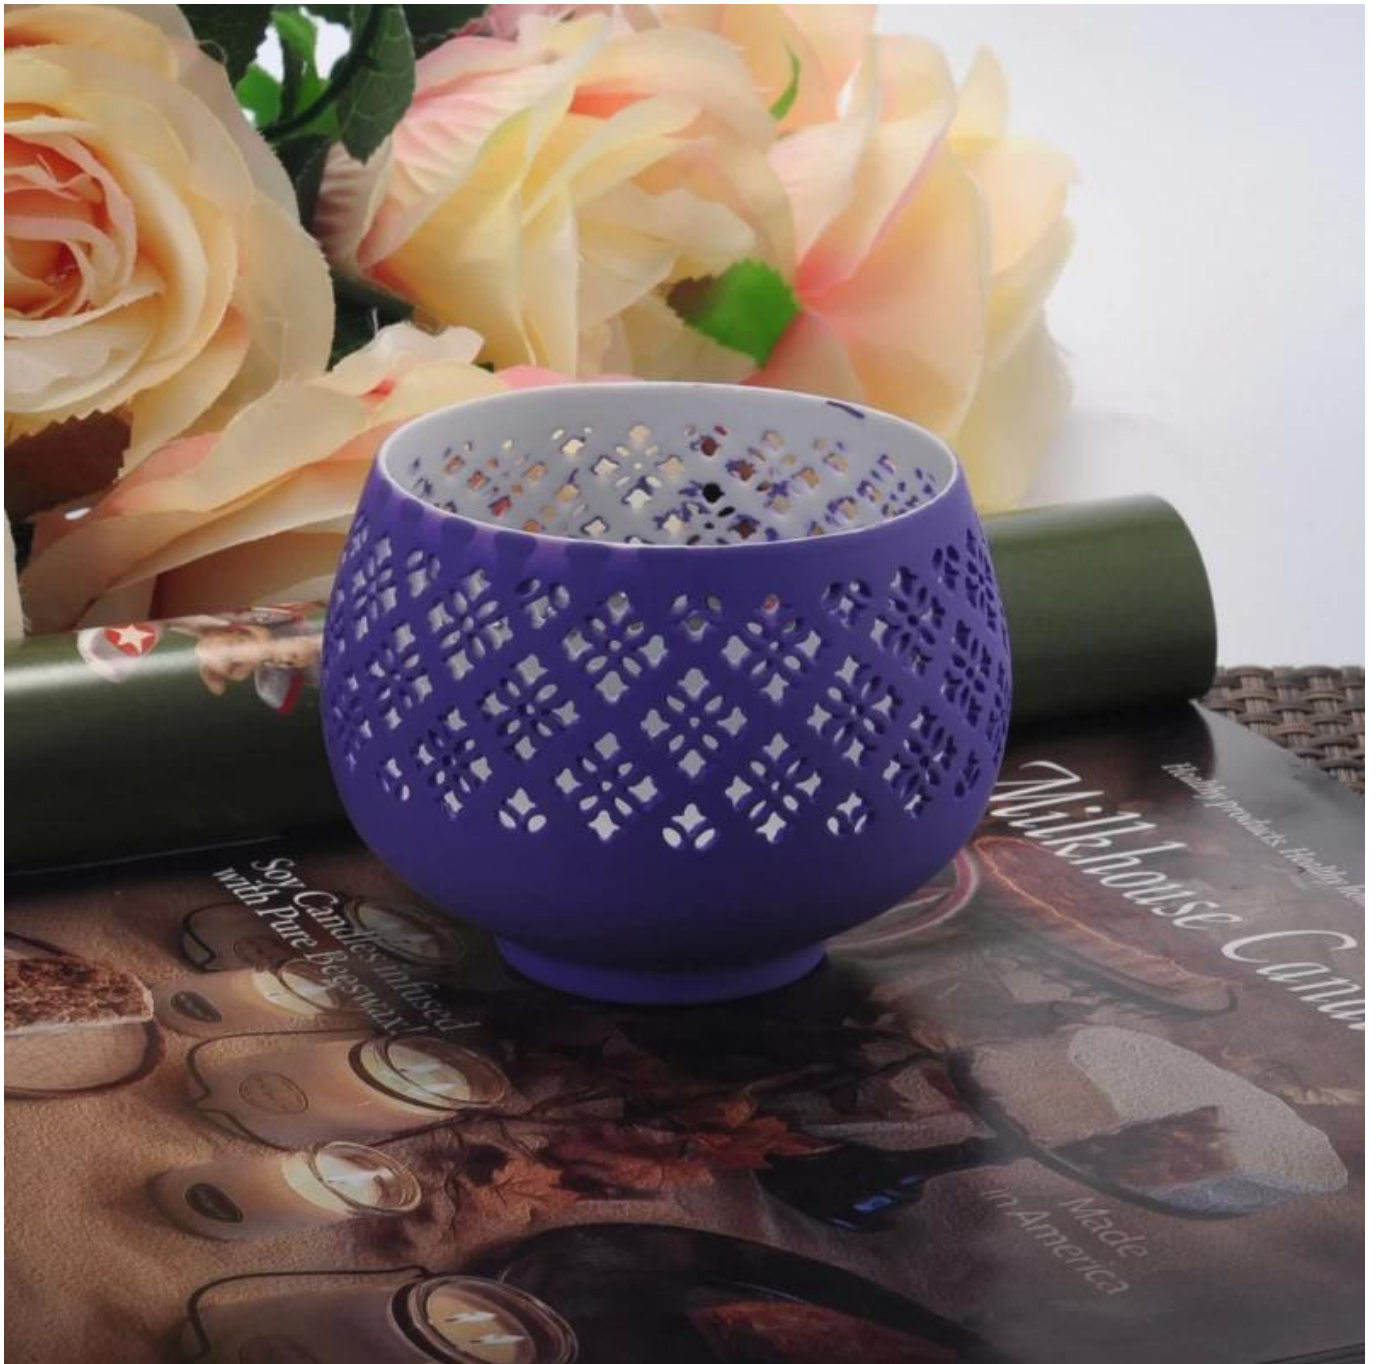

Nowe kolorowe ceramiczne herbaty światła świeczniki

Product Details	
Numer elementu.	SGJH16042072
Materiał	Ceramicznych ceramika
Uchwyt	Ręcznie wykonane słoiki ceramiczna świeca
Czas próbki	1. 5 dni, jeśli ma postaci i wielkości szkła 2. 15 dni, jeśli konieczne, nowy kształt i rozmiar szkło
Zdolność produktu	500.000 ~ 1 000 000 sztuk miesięcznie
Cechy produktu	1. ręcznie wykonane wotywna świeczniki ceramiczne z wysokiej jakości. 2. nadaje się do użytku w hotelu, domu, itp. 3. ten eco przyjacielski. 4. Poznaj FDA test; AMP; Badanie CA 65
Czas dostawy	W ciągu 35 dni po próbki i w kolejności potwierdzone

Stosowania produktu

-
1. idealny dla dekoracje ślubne, Dekoracja domu, Impreza, bankiet itp,
 2. Idealny jako wspaniałą ozdobę na zdarzenie
 3. słoiki świeca ceramiki można ozdobić swoje wewnątrz i na zewnątrz z tym delicated rose rysunek szkło Świecznik.
 4. statek ceramiczna świeca jest wielkim darem, jak housewarmings i inne imprezy.

More Product Pictures

Soy Candles Infused with Pure Beeswax

Millhouse Candles

Made in America

Similar Products Link

Office & Sample Room

[Shenzhen słoneczny szkło Co., Ltd](#) powstała w 1992 roku. Byliśmy w tej dziedzinie przemysłu dla więcej niż 20 lat, jako profesjonalny producent, Specjalizujemy się w projektowaniu szkła, produkcja szkła, a także eksportowanie. Nasze produkty linii wahają się od ręcznie do maszyny wykonane. Wykonaliśmy już liczne produkty takie jak [szkło kubek](#), [Szkło borokrzemowe](#), [strzał szkło](#), [wazon](#), [miska](#), [Świecznik](#), [kieliszki](#), [popielniczka](#), [tabkeware](#), [driking](#), itp. wszystkie codzienne szkło wykorzystania, w sumie są więcej niż 4000 różnych stylów. Mamy Fantastyczny zespół do tworzenia innowacyjnych produktów i ścisłe QC team dla bezpieczeństwa przez jakość. OEM/ODM serverice są także obsługiwane.