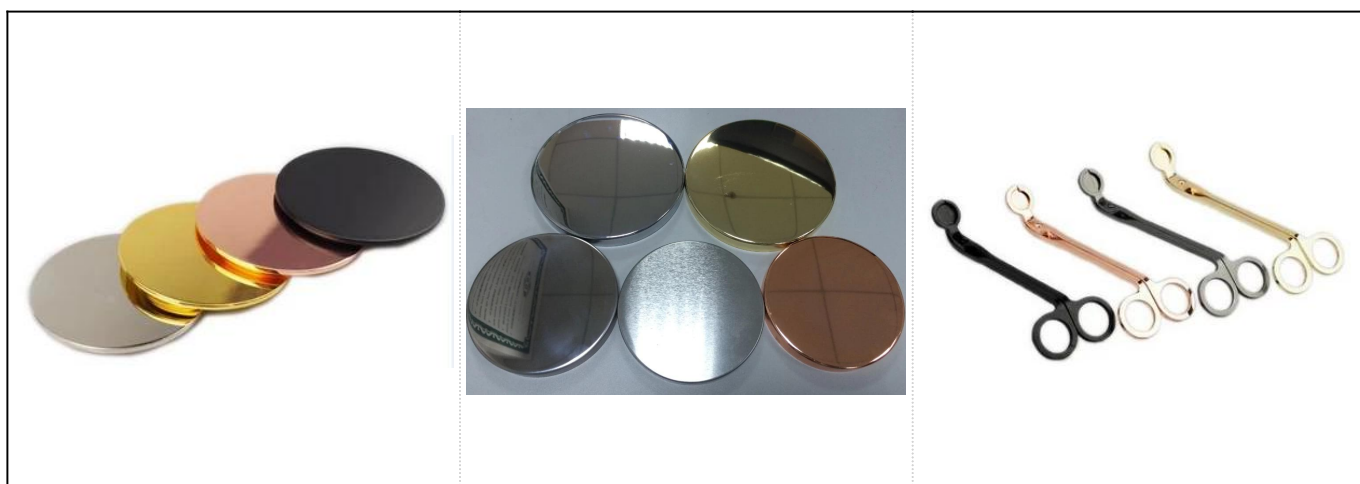

## Nowy przybity ceramiczny świecznik z czarnego kwadratu z niestandardowym nadrukiem

### Product Details

|               |  |
|---------------|--|
| Przedmiot nr. | SGYC17112311   |
| Rozmiary      | Górna średnica: 103 mm<br>Dolna średnica: 103 mm<br>Wysokość: 100 mm<br>Waga: 588g<br>Pojemność: 682ml |

More Product Pictures

**Dopasowane akcesoria:**