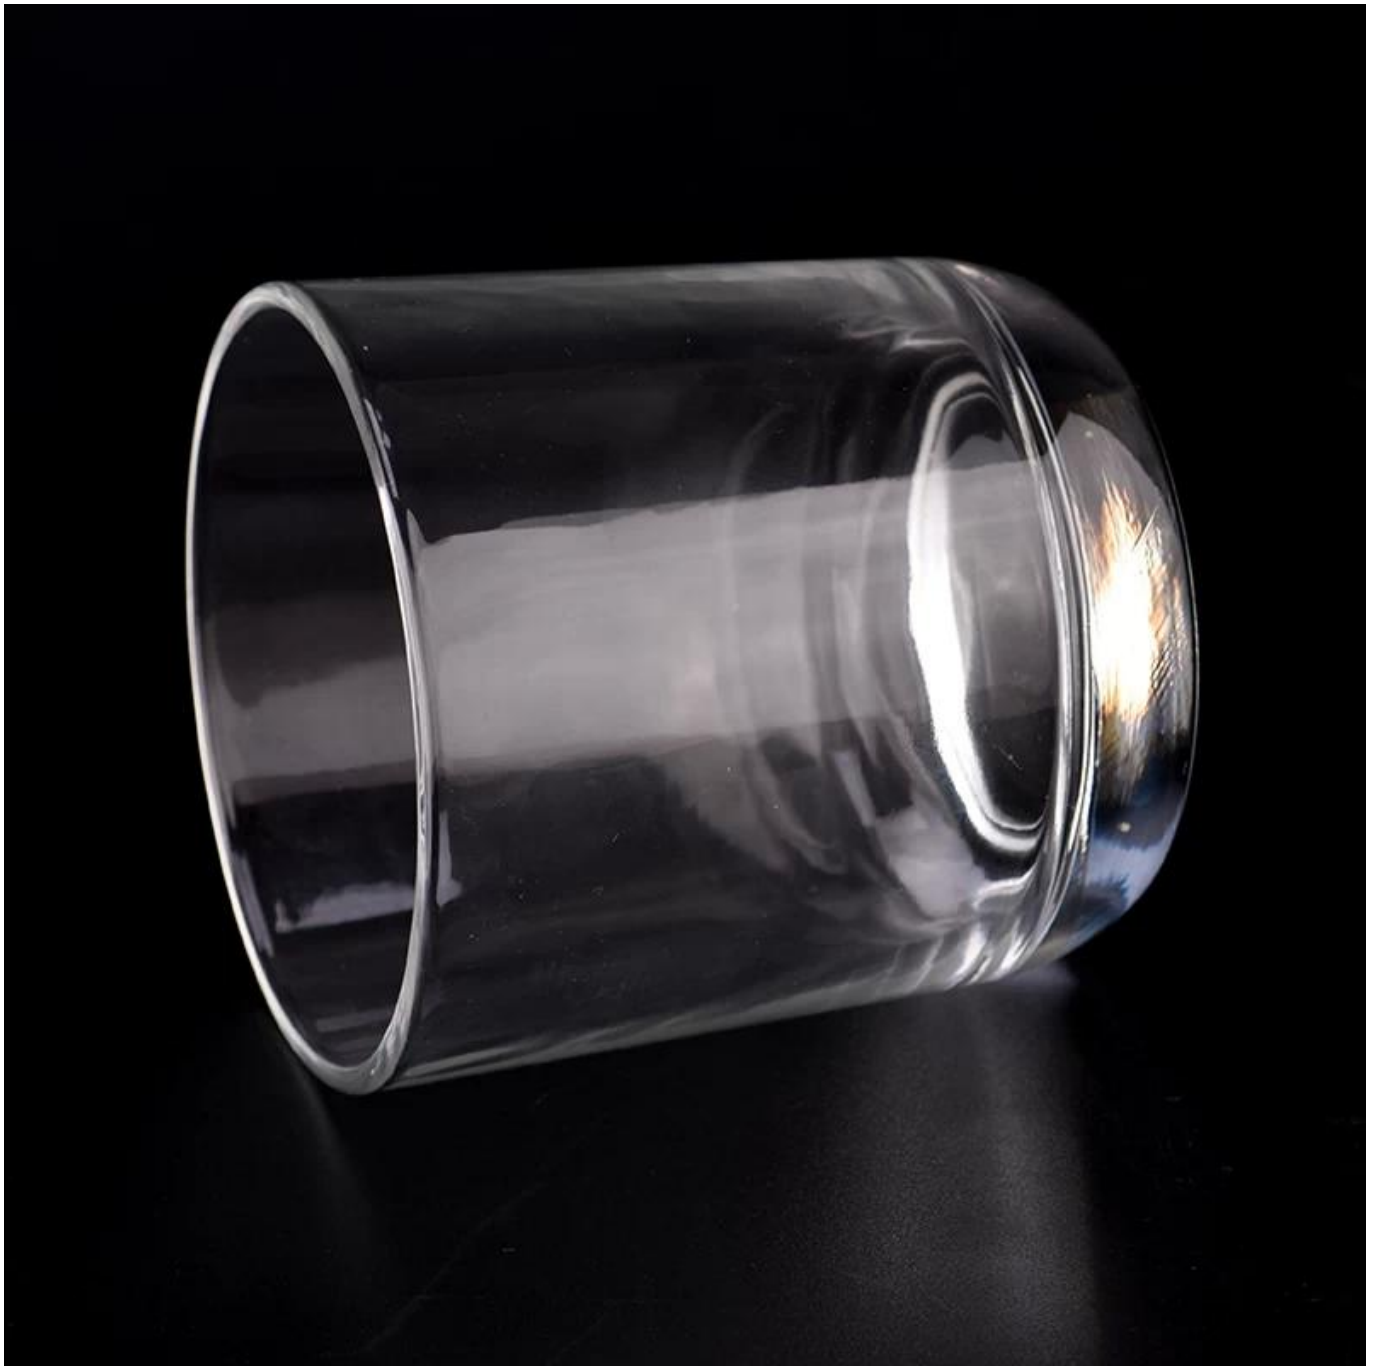

# Nowy przybył 12 uncji szklany statek świecy okrągłe dolne szklane słoiki świecowe

Sunny Glasswares nie tylko składa zamówienia OEM / ODM, ale także pomagają wielu markom zacząć od koncepcji produktów.

Dlaczego warto wybrać Sunny.

Nazwa produktu	Nowy przybył 12 uncji szklany statek świecy okrągłe dolne szklane słoiki świecowe
----------------	---

Próbka czas	1. 5 dni, jeśli jest szklany kształt i rozmiar 2. 15 dni, jeśli potrzebujesz nowych kształtów i rozmiarów szkła
Mierzyć	Pozycja: SGKY23071004 Top Dia: 89 mm Dolna Dia: 69 mm Wysokość: 92 mm Waga: 340G Pojemność: 360 ml
Uszczelka	Normalne pakowanie, indywidualne pudełko prezentowe, pudełko PCV, pudełko na okno, kolorowe pudełko, białe pudełko itp.
Dostawa czas	W ciągu 35 dni po potwierdzeniu próbki i zamówienia
Zapłata termin	30% depozyt z wyprzedzeniem i saldo w stosunku do kopii b/l
Wysyłka	SEA, Air, przez Express i Twój agent żeglugi jest dopuszczalny
Okazja użytkowania	Wystrój domu, dekoracja ślubu, przysługę ślubu, ulepszenie dekoracji