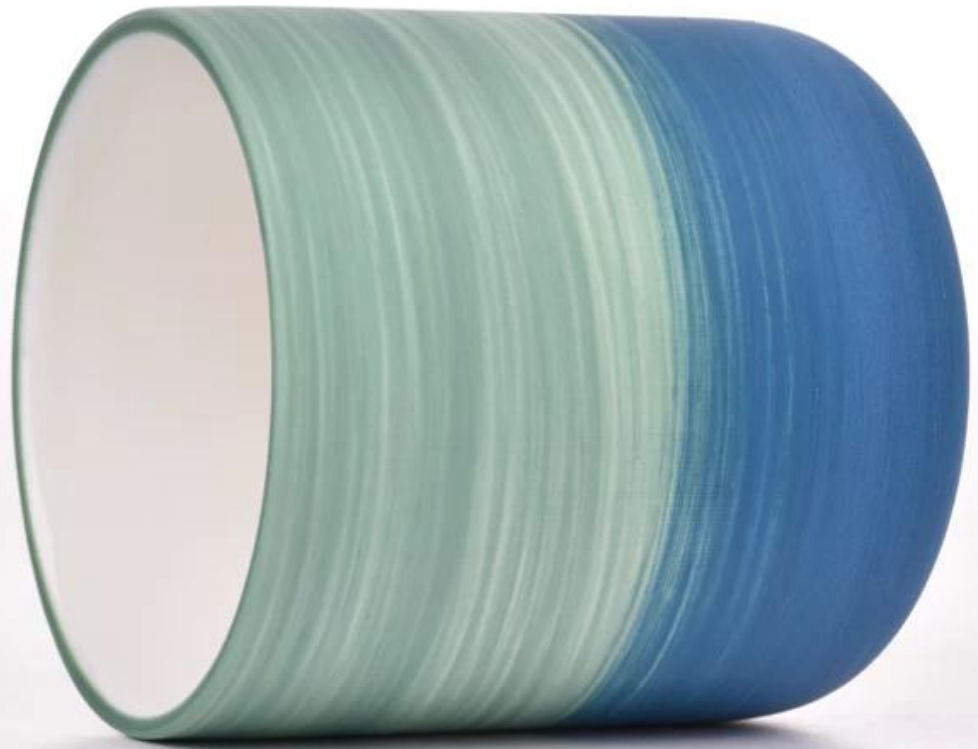

Nazwa produktu	Nowy 13 -uncji ceramiczny gradient pojemnika na świece
----------------	--

Próbka czas	1. 5 dni, jeśli jest szklany kształt i rozmiar 2. 15 dni, jeśli potrzebujesz nowych kształtów i rozmiarów szkła
Mierzyć	Pozycja: SGMK23041520 Top Dia: 87 mm Dolna Dia: 50 mm Wysokość: 96 mm Waga: 300 g Pojemność: 391 ml
Uszczelka	Normalne pakowanie, indywidualne pudełko prezentowe, pudełko PCV, pudełko na okno, kolorowe pudełko, białe pudełko itp.
Dostawa czas	W ciągu 35 dni po potwierdzeniu próbki i zamówienia
Zapłata termin	30% depozyt z wyprzedzeniem i saldo w stosunku do kopii b/l
Wysyłka	SEA, Air, przez Express i Twój agent żeglugi jest dopuszczalny
Okazja użytkowania	Wystrój domu, dekoracja ślubu, przysługę ślubu, ulepszenie dekoracji