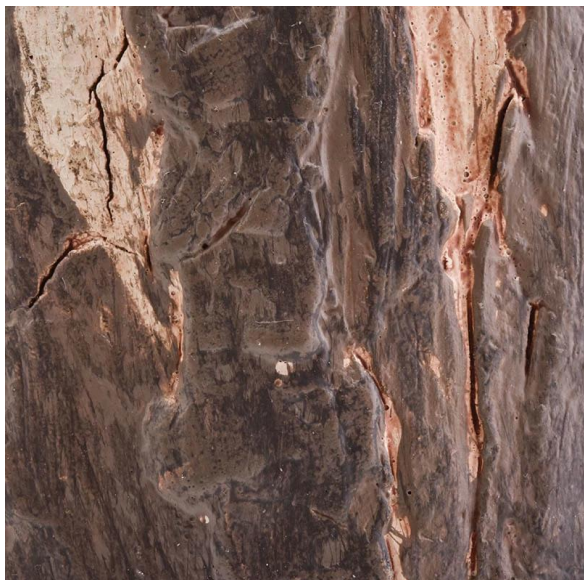

Elastyczna konstrukcja rozmiaru pozwala na szybki rozwój rynku

Średnica: 90,5 mm

Wysokość: 101mm

Waga: 430g

Pojemność: 360ml

Dostępne niestandardowe wzory i różne rozmiary

Dzięki naszemu silnemu wsparciu nasi klienci szybko się rozwijają, od małych laboratoriów po liderów branży.

Powiązane naturalne świeczniki z betonu