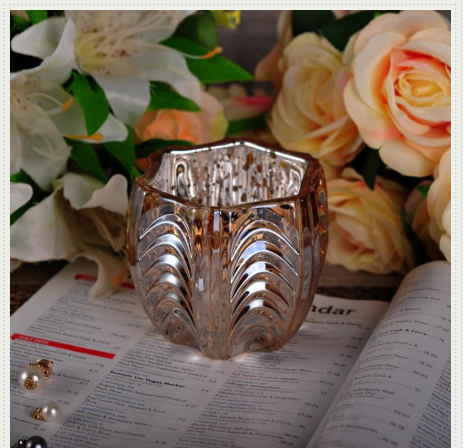

## Maszyna jasno prosto jar świeca szkło

### Product Details

	przedmiot nr	SGLYP16092411
	Rozmiar	Top średnica: 6.5cm Dolna średnica: 7cm Wysokość: 8cm Pojemność: 190 ml Waga: 125g
	Pojemność	700ml słoik do świec
	Materiał	wysokość białe jasne słoik do świecy
	Rzemiosło	Maszyna wykonana ze szkła świeca jar sprzedaży hurtowej
	Próba	7 dni
	Warunki płatności	30% depozytu przez T / T z wyprzedzeniem i bilans po okazaniu kopii L / C
	Orzecznictwo	ASTM, jedzenie Bezpieczny, Dish Test spryskiwaczy, FDA, LFGB
	Do wyboru	1, Druk logotypu, akwaforta, grawerowanie laserowe 2 Każdy kolor pomalowane, matowe, galwanizacja, logo laserowy do mety 3, specjalne opakowania folią termokurczliwą, jak pudełko w kolorze białym polu, etc 4, dowolny kształt, rozmiar w zależności od potrzeb

### More Product Pictures

Similar Products Link

Usta szklany słoik do domu zapach

Jasne, duża pojemność słoik do świec

Luksusowy złoty kolor świeca wotywna szklany słoik