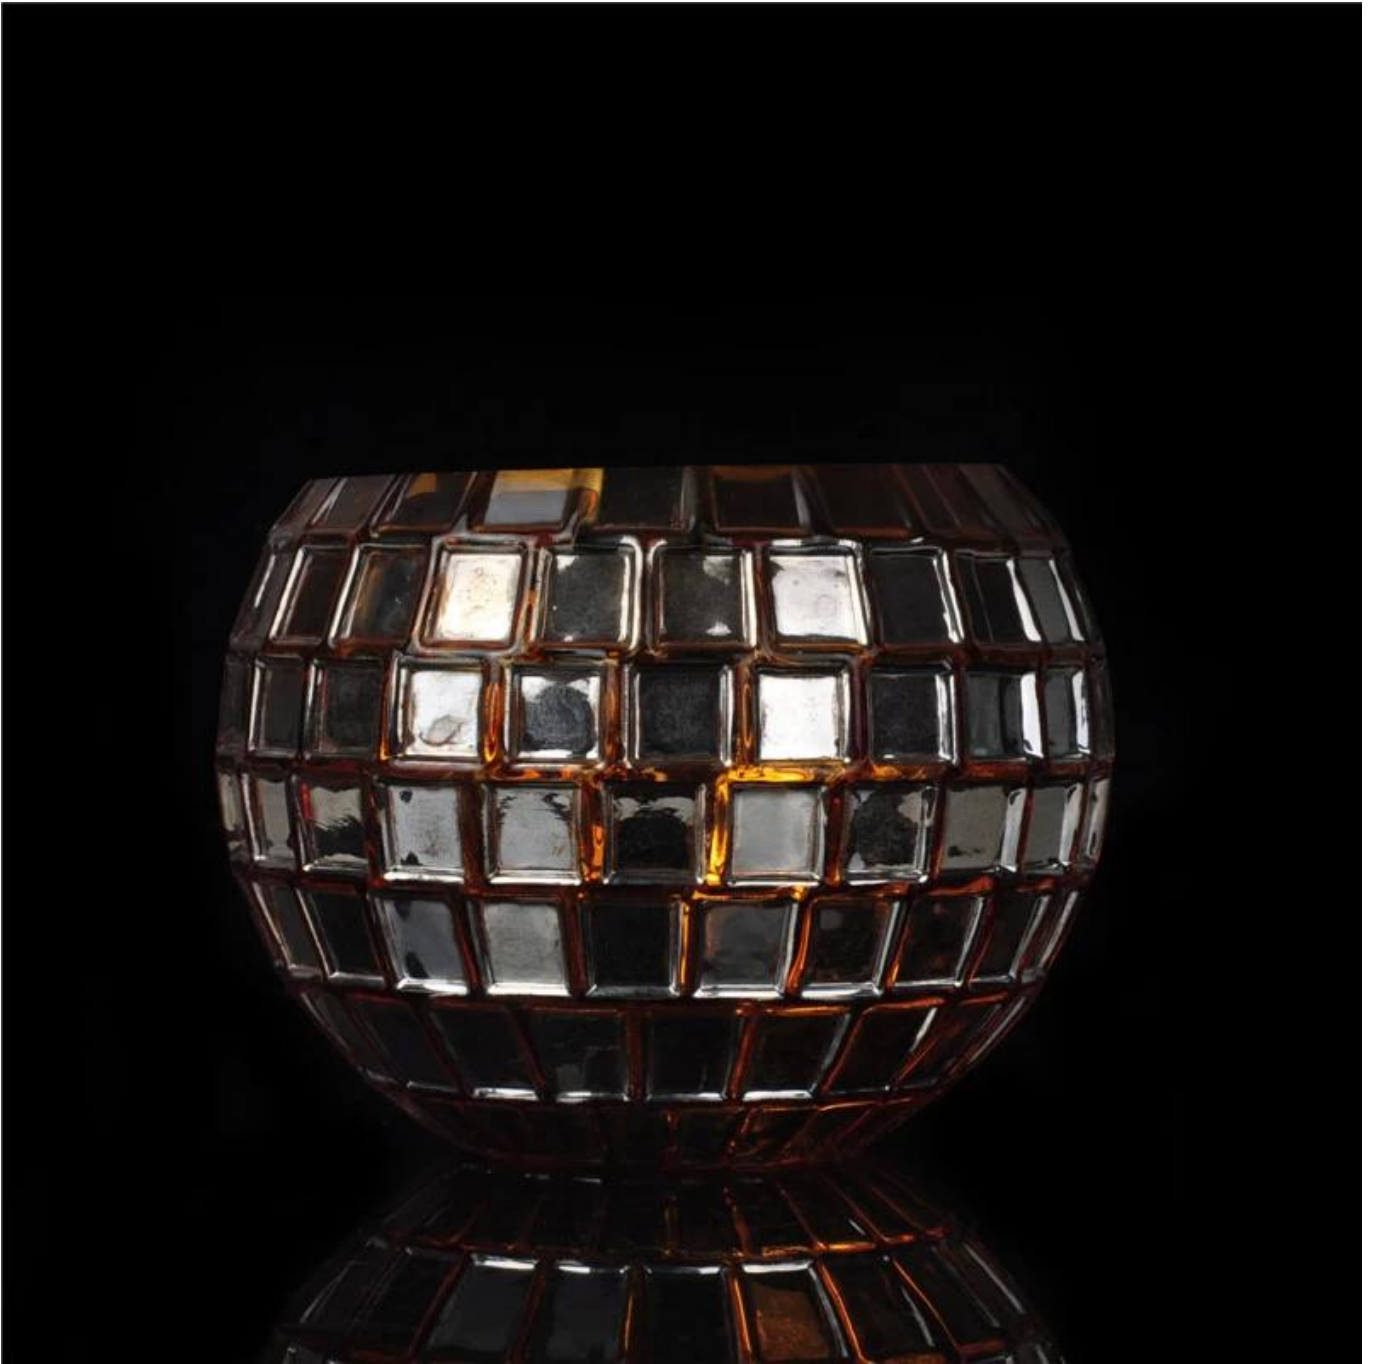

## Mozaika szklana świeca wotywna jar

### Product Details

	ITME Nie	SGXH15113010
	Rozmiar	115 * 69 * 114mm max średnica: 150mm
	Pojemność	1119ml
	Tworzywo	Wysokość białe szkło
	Kolor pokrywy	Galwanizacja, każdy dostosowany jest dostępny
	Próba	7 dni
	Warunki płatności	30% depozytu przez T / T z góry, a saldo po okazaniu kopii L / C
	Orzecznictwo	Food Safe, Dish Test spryskiwaczy, FDA, LFGB
	Do wyboru	1, Wszelkie logo druk na ciełe szkła 2 Każdy kolor malowane, matowe, elektrolityczne, logo laser do mety 3, specjalne opakowanie, jak termokurczliwą folią, pudełko koloru białego pola itp 4, dowolny kształt, rozmiar w zależności od potrzeb

### More Product Pictures

Similar Products Link

Wysokość Uchwyt huragan  
szkła świeca z kolorem  
malowane

Świecznik szklany  
macierzyste

Kielich świecznik

Office & Sample Room

Factory Show