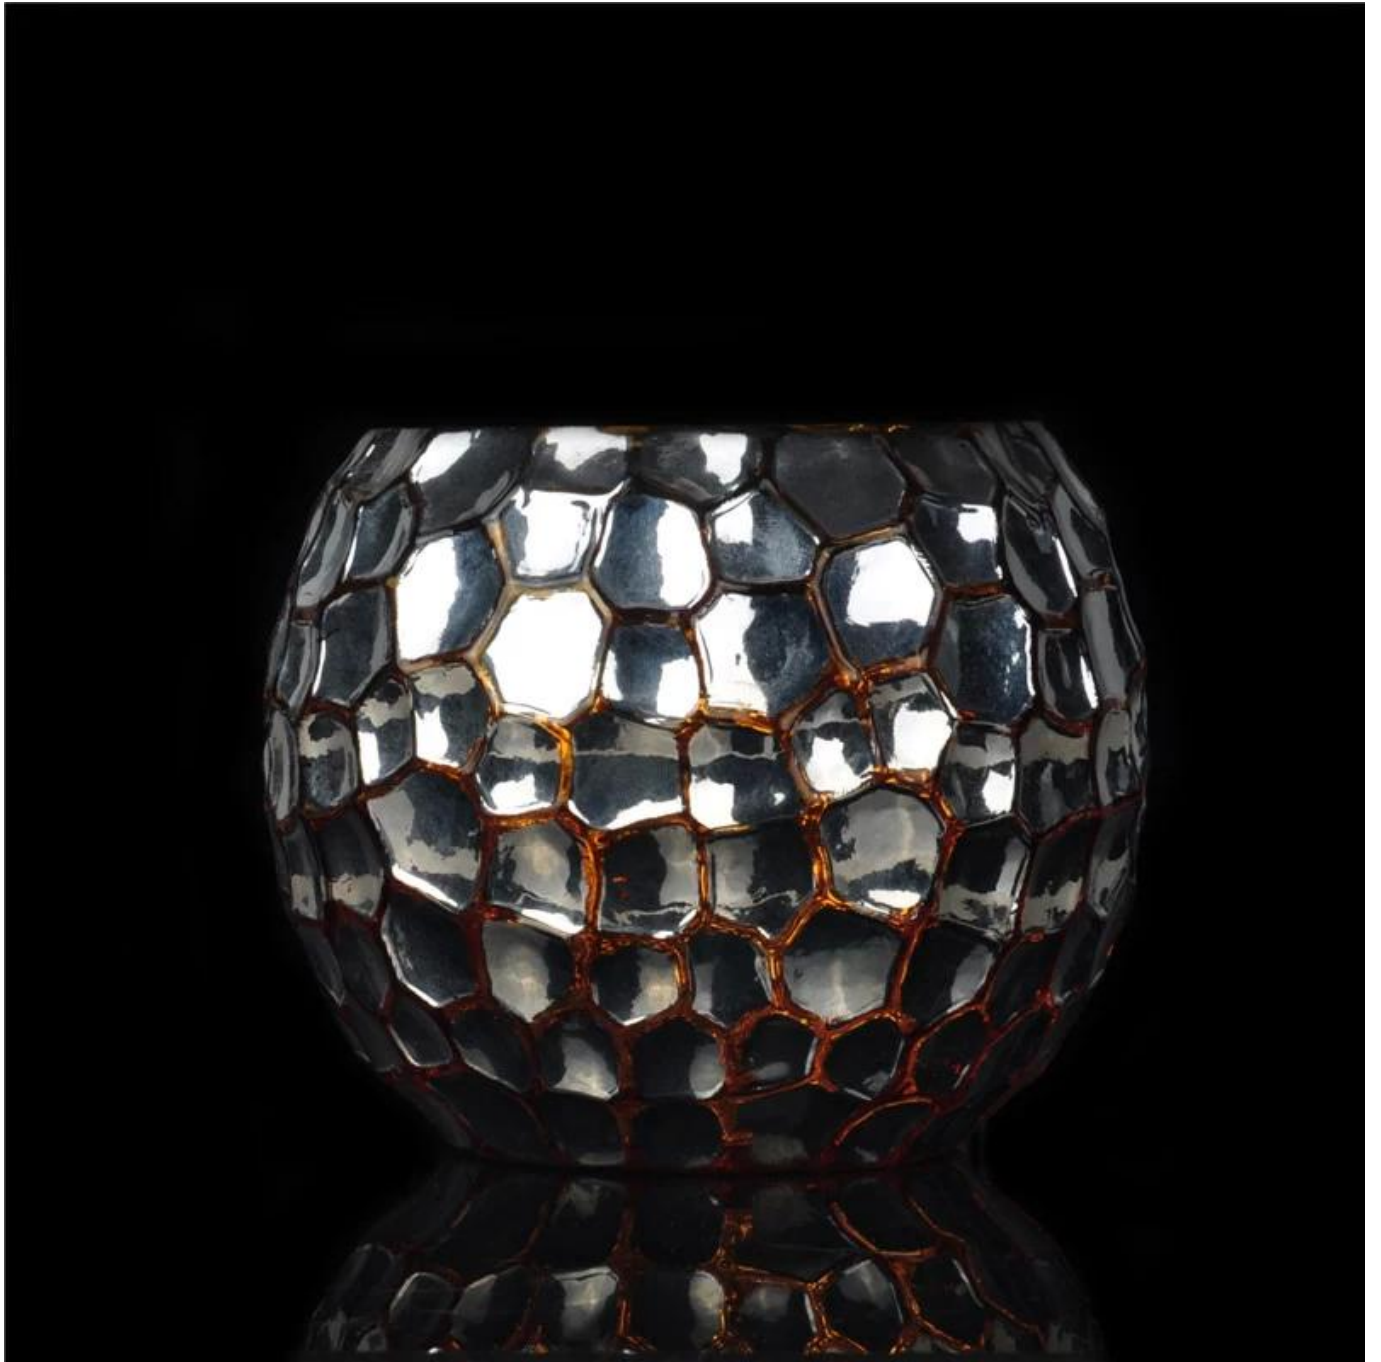

Mozaiki szklane Uchwyt cylindra wotywna świeczka

Product Details

	ITME Nie	SGXH15113010
	Rozmiar	115 * 69 * 114mm max średnica: 150mm
	Pojemność	1119ml
	Tworzywo	Wysokość białe szkło
	Kolor pokrywy	Galwanizacja, każdy dostosowany jest dostępny
	Próba	7 dni
	Warunki płatności	30% depozytu przez T / T z góry, a saldo po okazaniu kopii L / C
	Orzecznictwo	Food Safe, Dish Test spryskiwaczy, FDA, LFGB
	Do wyboru	1, Wszelkie logo druk na cieple szkła 2 Każdy kolor malowane, matowe, elektrolityczne, logo laser do mety 3, specjalne opakowanie, jak termokurczliwą folią, pudełko koloru białego pola itp 4, dowolny kształt, rozmiar w zależności od potrzeb

More Product Pictures

Similar Products Link

Wysokość Uchwyt huragan
szkła świeca z kolorem
malowane

Świecznik szklany
macierzyste

Kielich świecznik

Office & Sample Room

Factory Show

Cechy mięsicy dmuchane