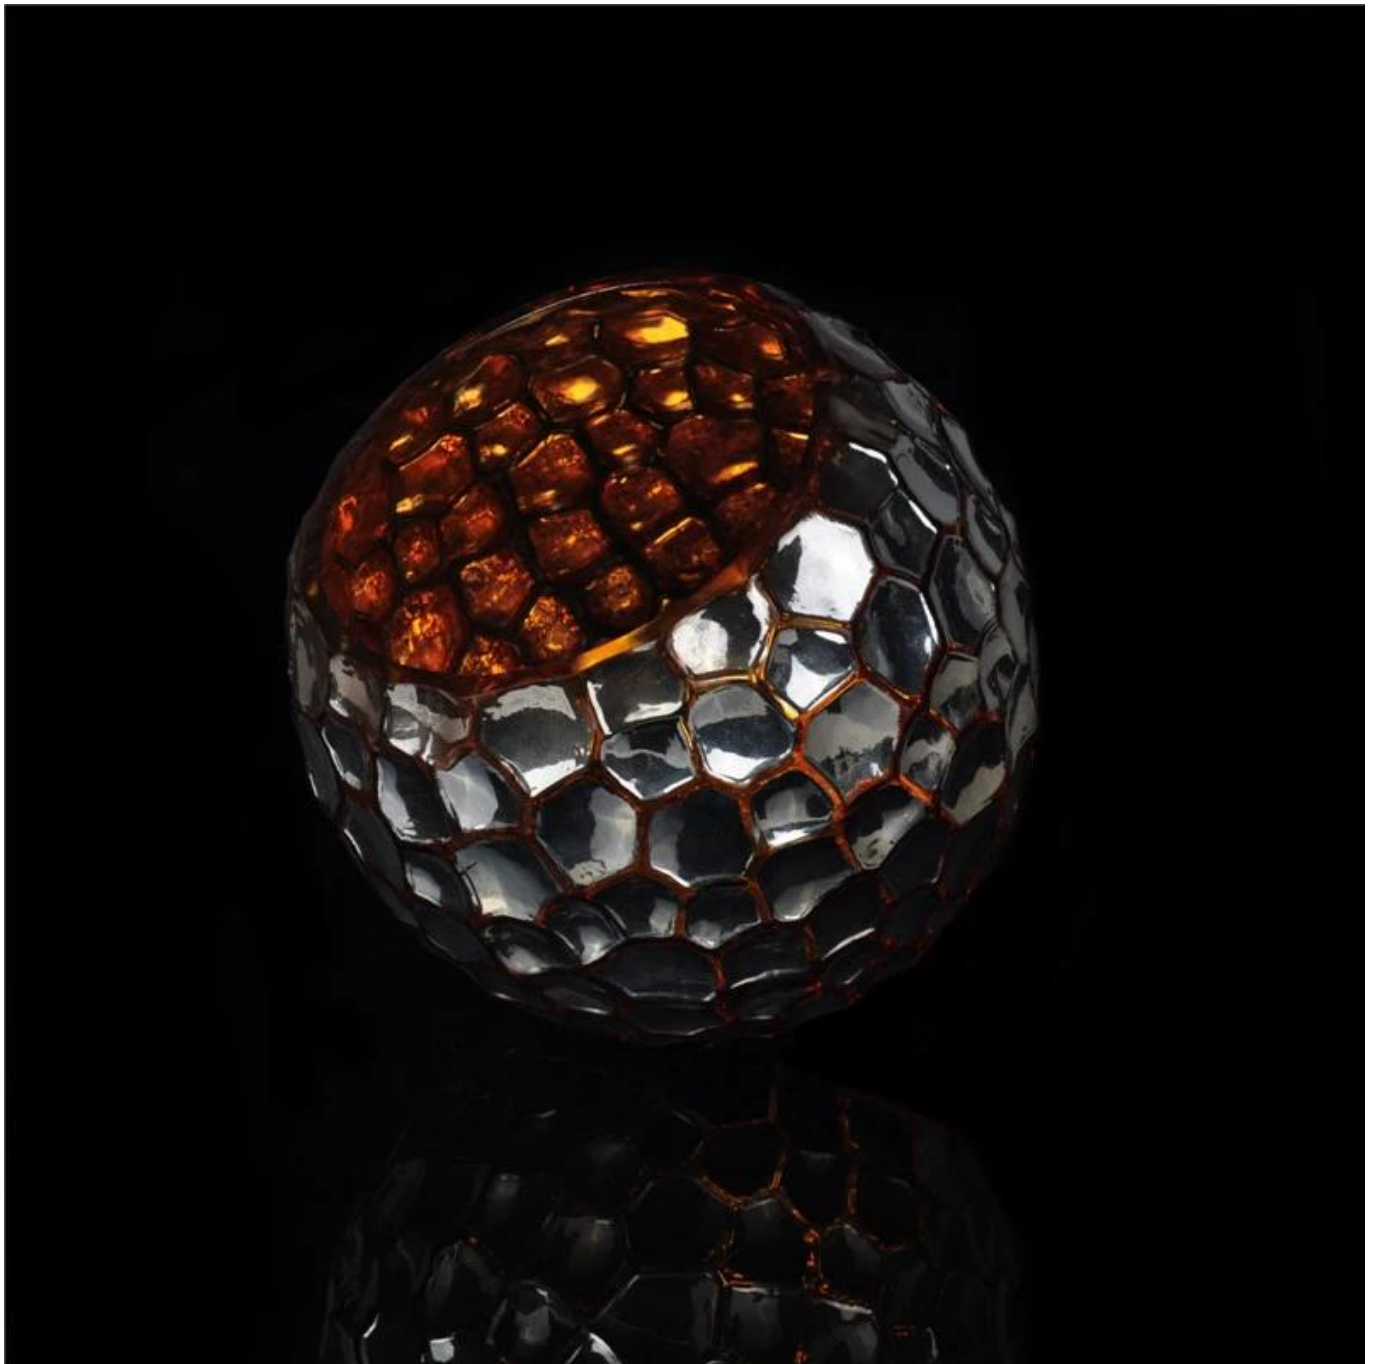

Mozaiki szklane Uchwyt cylindra wotywna świeczka

Product Details

	ITME Nie	SGXH15113010
	Rozmiar	115 * 69 * 114mm max średnica: 150mm
	Pojemność	1119ml
	Tworzywo	Wysokość białe szkło
	Kolor pokrywy	Galwanizacja, każdy dostosowany jest dostępny
	Próba	7 dni
	Warunki płatności	30% depozytu przez T / T z góry, a saldo po okazaniu kopii L / C
	Orzecznictwo	Food Safe, Dish Test spryskiwaczy, FDA, LFGB
	Do wyboru	1, Wszelkie logo druk na cieple szkła 2 Każdy kolor malowane, matowe, elektrolityczne, logo laser do mety 3, specjalne opakowanie, jak termokurczliwą folią, pudełko koloru białego pola itp 4, dowolny kształt, rozmiar w zależności od potrzeb

More Product Pictures

Similar Products Link

Wysokość Uchwyt huragan
szkła świeca z kolorem
malowane

Świecznik szklany
macierzyste

Kielich świecznik

Office & Sample Room

Factory Show

Cechy mięsicy dmuchane