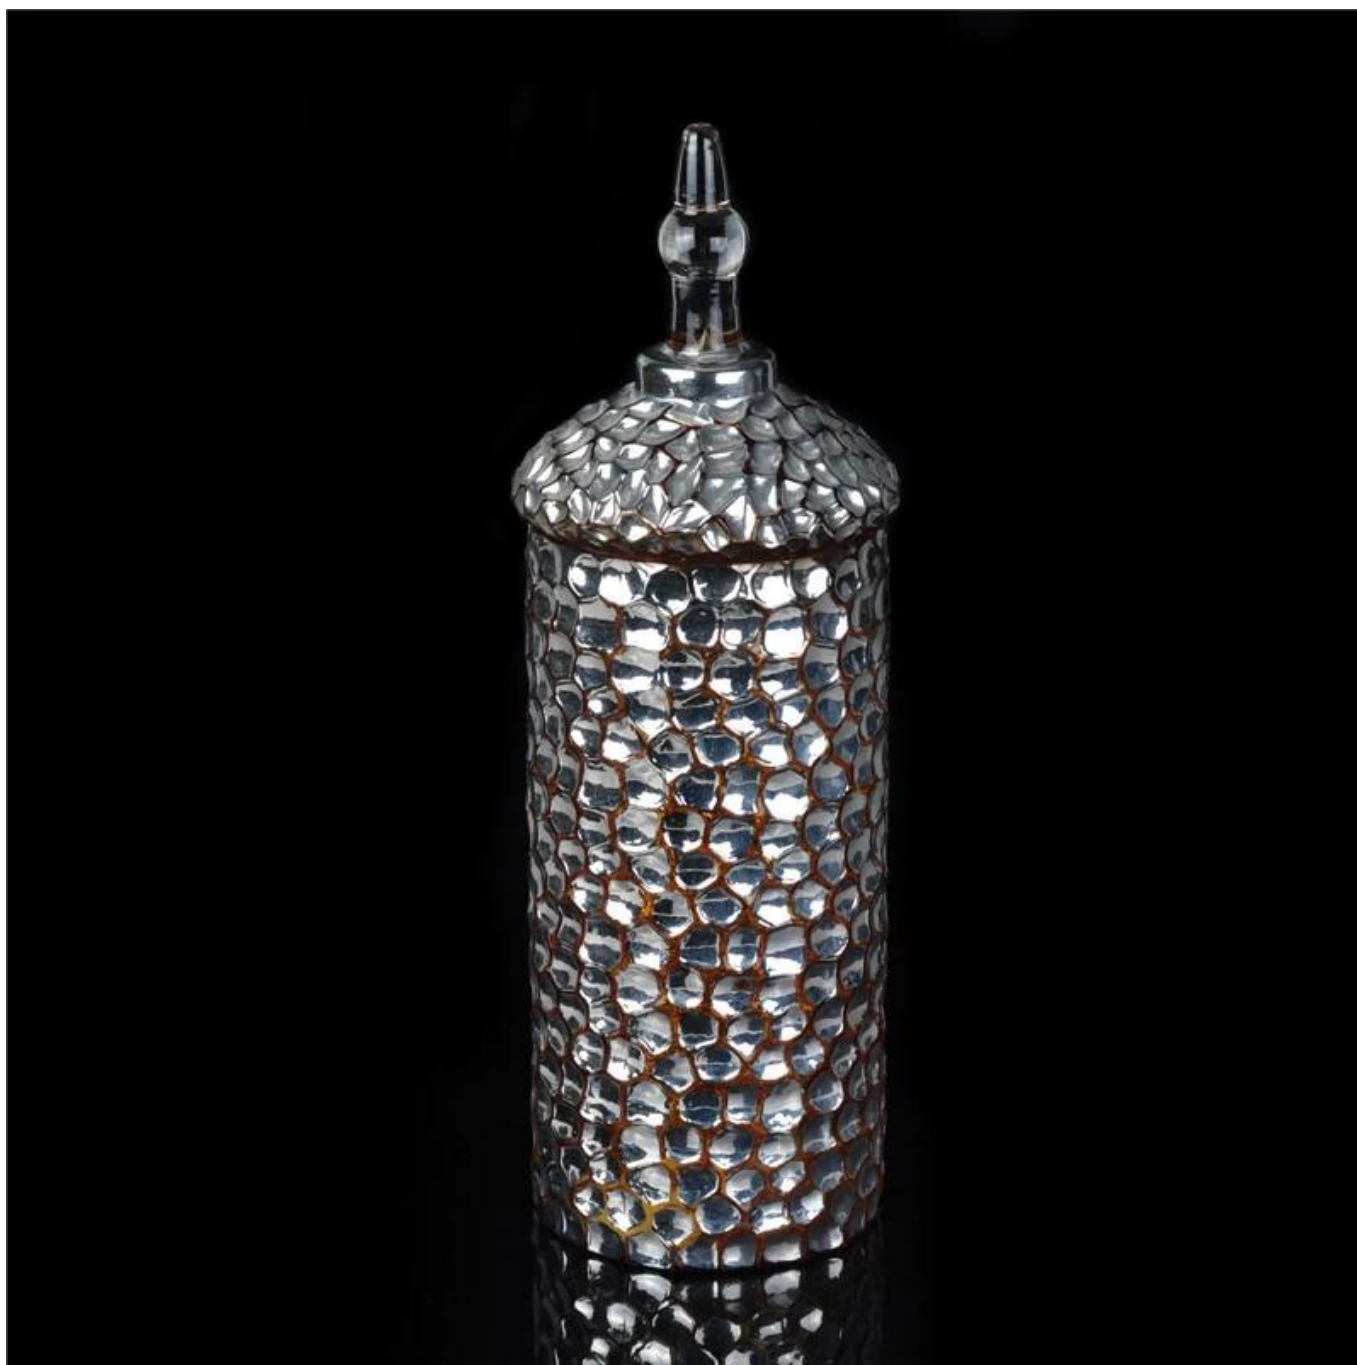

Mosiężna borokrzemianowa ręczna szklana świecznik

Shenshen Sunny Glassware Co., Ltd.-----Glass candle holder

	 <p>CE ISO FDA</p>	
<p>①</p> <p>Service</p> <ul style="list-style-type: none"> • Quick response • Offer 360 degree solutions • OEM/ODM support 	<p>②</p> <p>Professional Team</p> <ul style="list-style-type: none"> • Excellent design team • Strict QC team • Experienced after-sales team 	<p>③</p> <p>Powerful Capacity</p> <ul style="list-style-type: none"> • 4000+ items for choice • 14.4 million PCS supply per month

Product Details

Nazwa przedmiotu	Mosiężna borokrzemianowa ręczna szklana świecznik
Przedmiot nr.	SGXH15113020
Rozmiar	Górna diament: 117 mm Dół dolny: 120mm Wysokość: 240 mm Waga: 635g Pojemność: 2200ml Pokrywa: Dół zakręty: 134 mm Dół dolny: 100mm Wysokość: 151mm Waga: 266g
Nazwa handlowa	Szkoło Słoneczne
Okres próbny	1.5 dni do istnienia w kształcie i rozmiarze produktów 2:15 dni, jeśli potrzebujesz nowego kształtu i wielkości produktów
Uszczelka	Opakowania zabezpieczające normalne 24 szt. / 36 szt. / 48 szt. W kartonie itp. Eksport z przegrodą jajową
Moq	10000 sztuk

More Product Pictures

Similar Products Link

Product display

Candle Holder

Glass Tumbler

Glass Jar

Double Wall Glass

Wine Glass