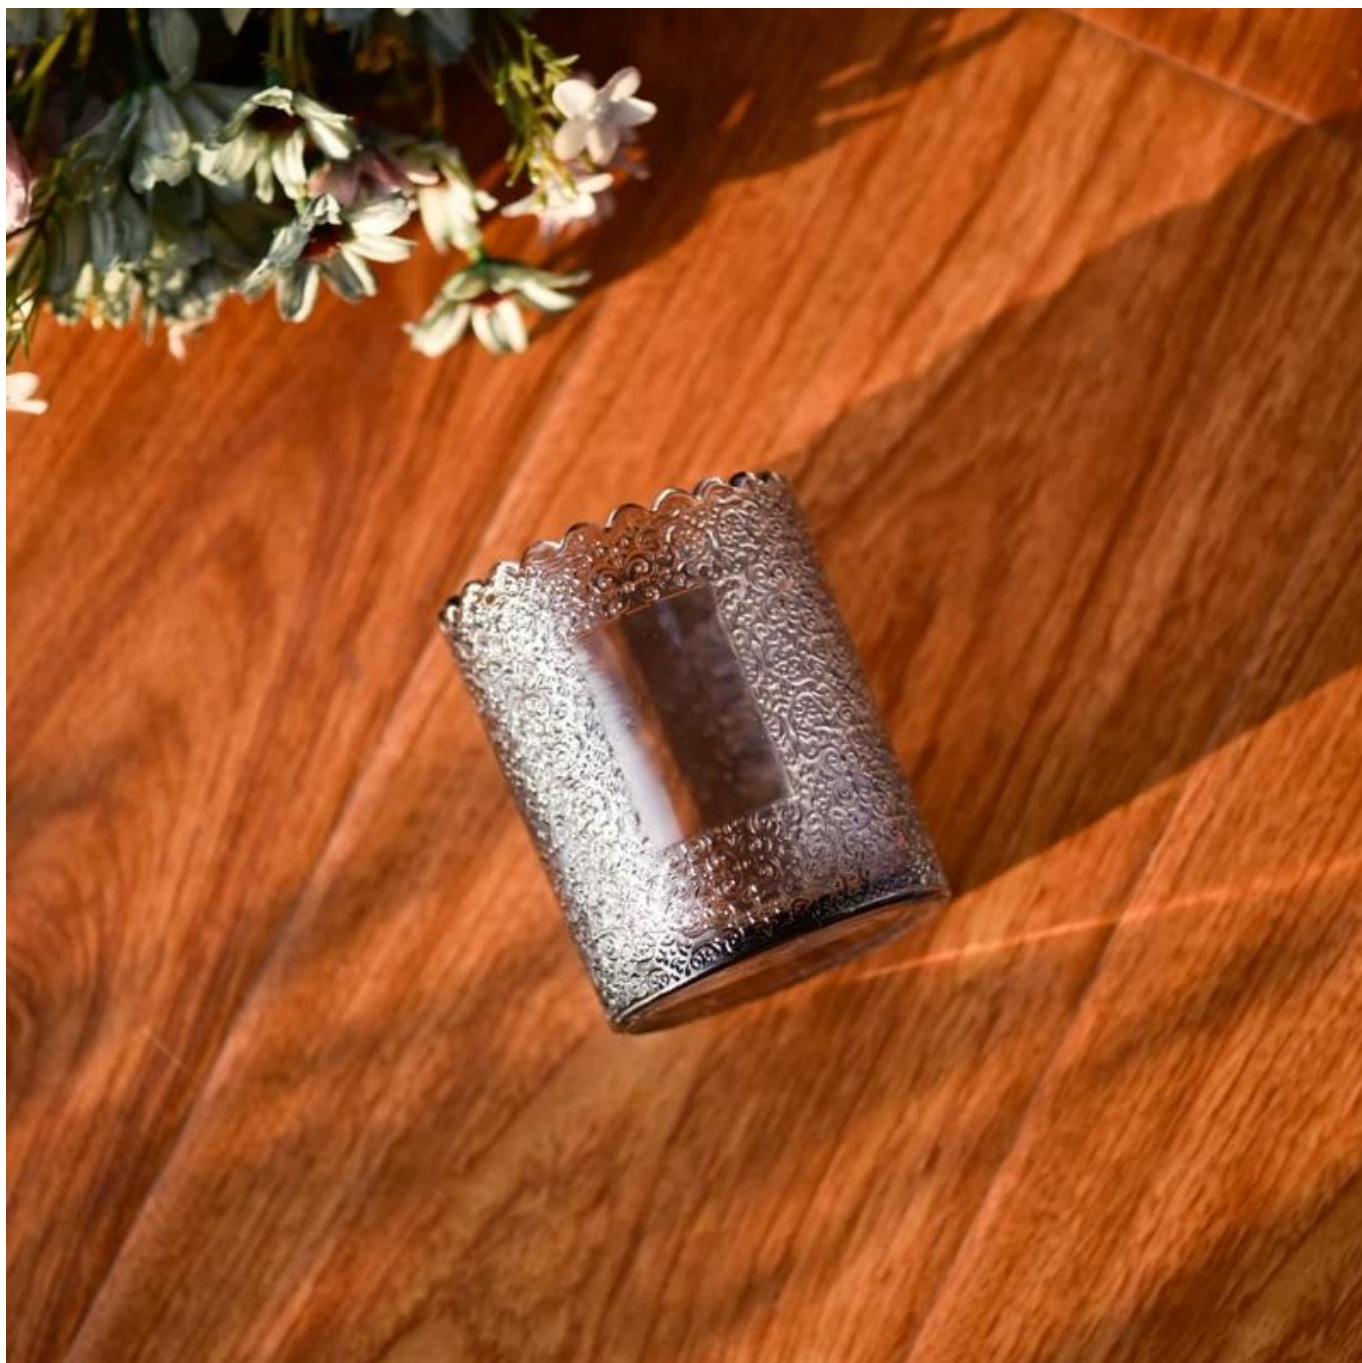

Szeroki zakres zastosowań