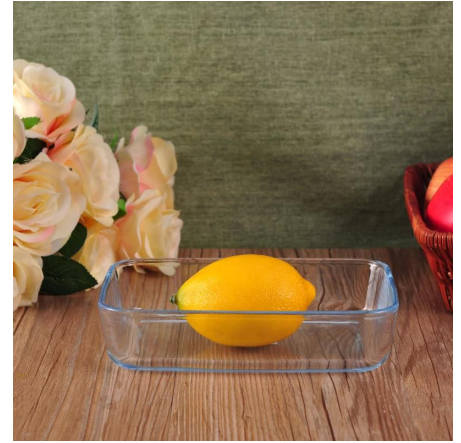

Opisy

1. wielofunkcyjna żywności kontener dla swojej kuchni.
2. jasne patrząc przynieść wygodę, gdy używane.
3. z wysokiej jakości pokrywą ze szkła można umieścić w lodówce utrzymywania potraw w stanie świeżym.

Everything is going on, but don't give up trying.

More Product Pictures

Rozmiary do wyboru:

400mL/13. 5 oz; 800mL / 27oz; 1500mL/50,7 oz; 1800mL /60.8 oz

Similar Products Link

Office & Sample Room

[Shenzhen Słoneczny szkło Co., Ltd](#) powstała w 1992 roku. Możemy zostać w tej dziedzinie przemysłu od ponad 20 lat, jako profesjonalny producent, Specjalizujemy się w projektowaniu Wyroby ze szkła, produkcja szkła jak również eksportowanie. Nasze linie produktów mogą przyjmować wartości w zakresie od ręcznie do maszyny wykonane. Możemy już wyprodukowanych liczne produkty takie jak [szkło kubek](#), [Szkło borokrzemowe](#), [strzał szkło](#), [Miska](#), [Świeca posiadacza](#), [kieliszki](#), [popielniczka](#), [wazon](#), [tabkeware](#), [driking szkło](#), itp. codziennie używać szkła, w sumie Istnieje ponad 4000 różnych stylów. Mamy doskonałe Zespół projektowy dla tworzenia innowacyjnych produktów i ściśle QC team dla bezpieczeństwa przez jakość. OEM/ODM serwerice są obsługiwane jako dobrze.