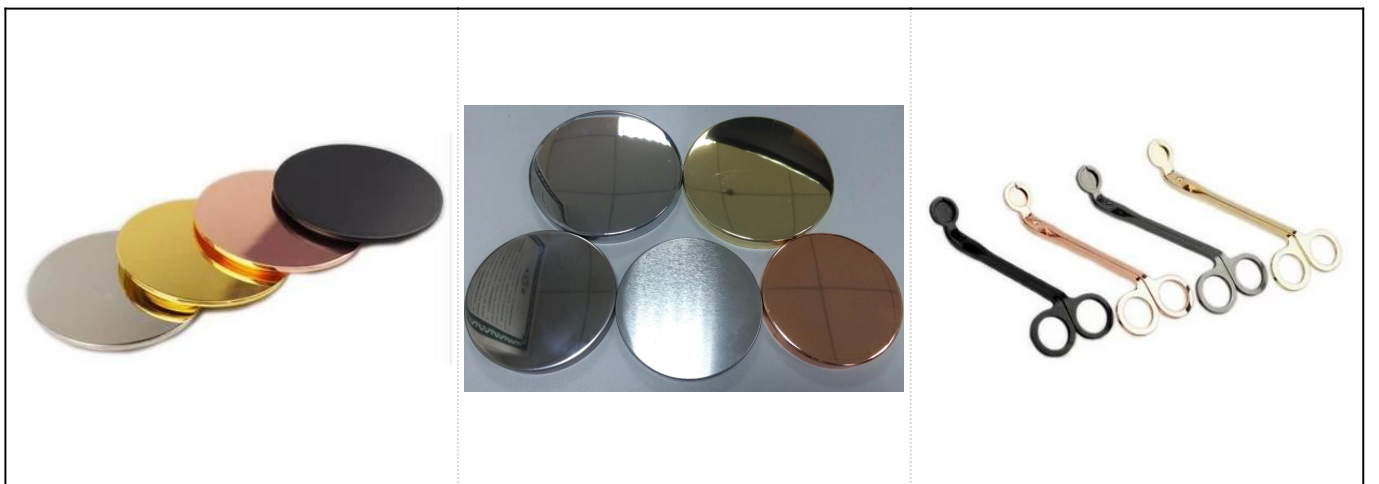

Dopasowane akcesoria: