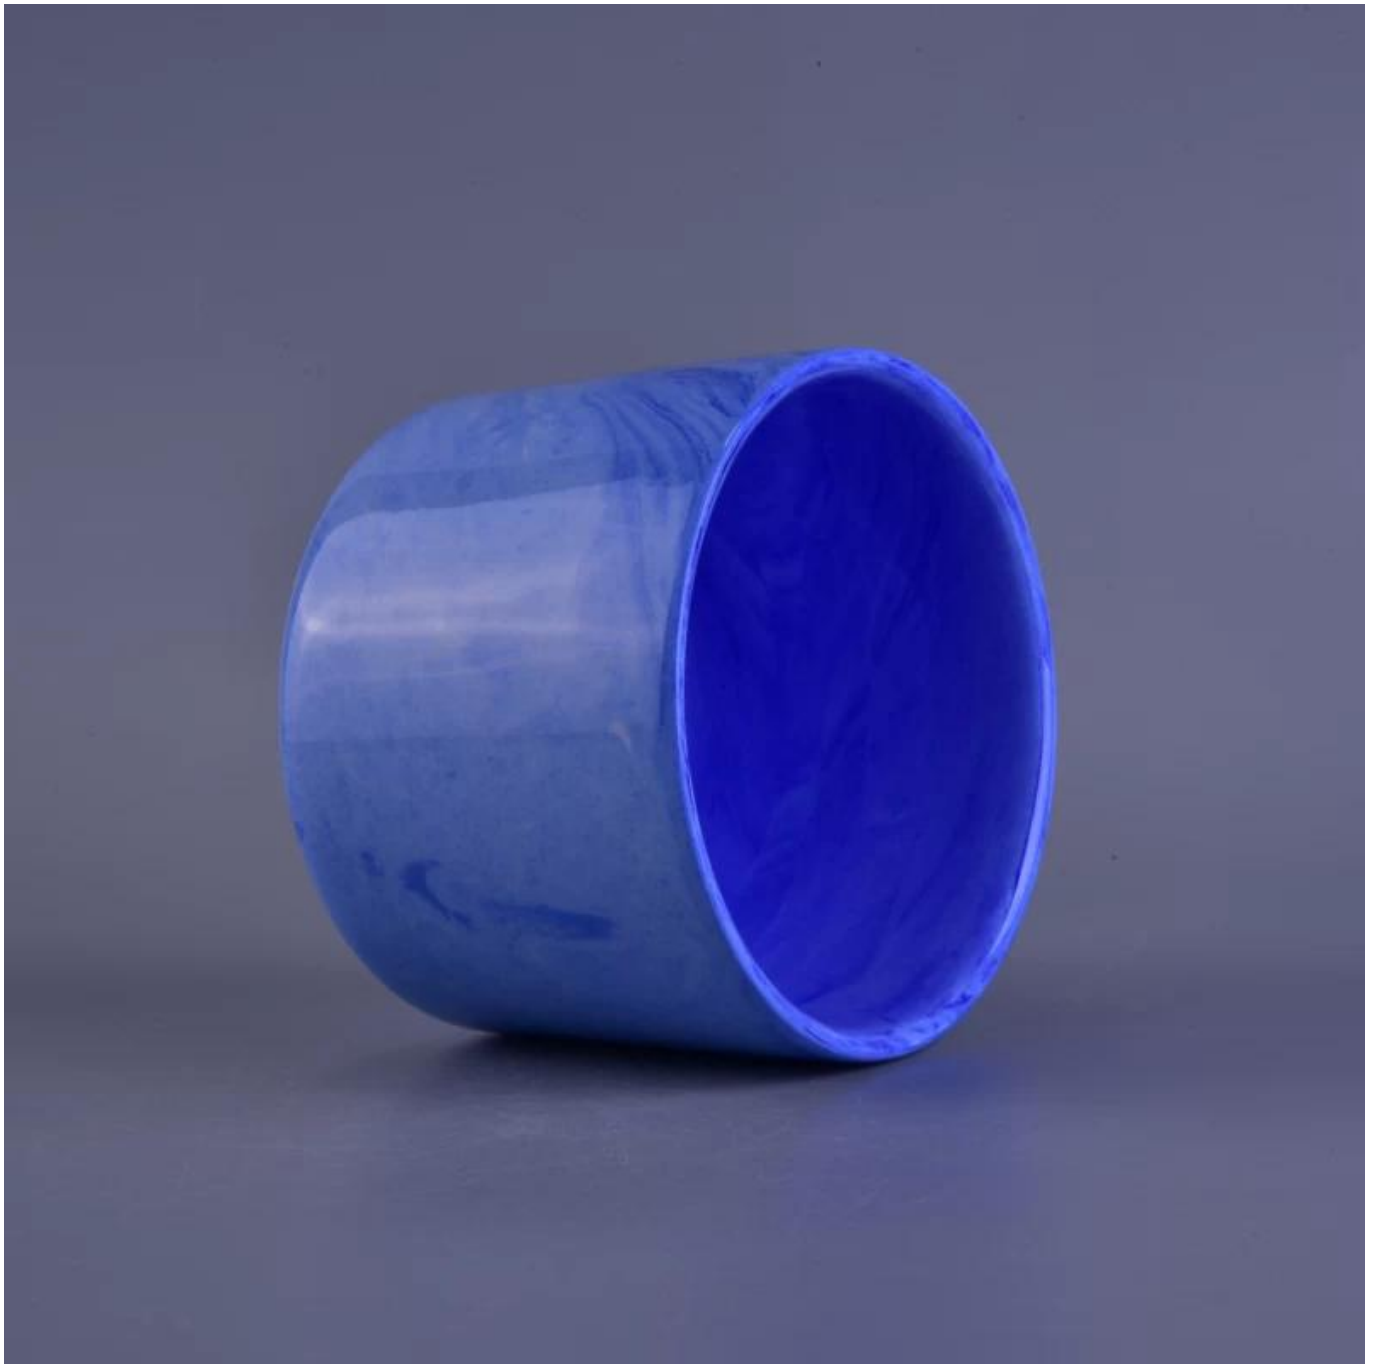

Zastosowanie produktu

1. Posiadacze canlde ceramiczne mogą być stosowane w dekoracji ślubnych, dekoracji domu, impreza, bankiet ect,
2. Ten pojemnik świeca jest bardzo wielka, jak wspaniałą centralnym na imprezę
3. ceramiki słoiki świeca może ozdobić wewnątrz i na zewnątrz z tym delicated rose rysunek uchwyt świeca szkło.

4. Naczynie ceramiczne Świeca jest wspaniałym darem, jak housewarmings i innych wydarzeń.

More Product Pictures

Similar Products Link

[Dekoracyjne pusty beton świecznik](#)

[Kolor pomarańczowy uchwyt ceramiczna świeca z cieńszej ścianie](#)