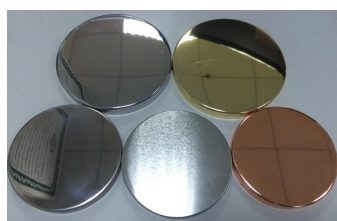

Dopasowane akcesoria: