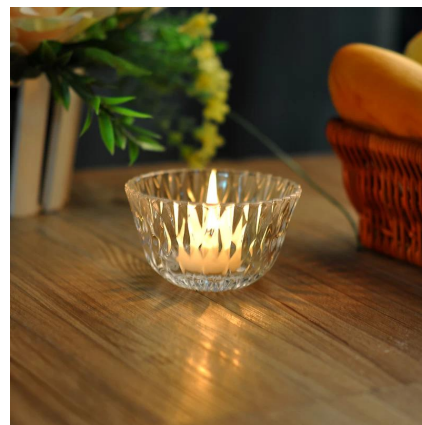

## Product Details

ID produktu	SGZS15091505
Tworzywo	Wysoki biały materiał szkła
Rzemieślnictwo	Ręcznie robione szkło świeca jar
Czas proofingu	1. istniejących produktów, czas próbka 5 dni 2. Konieczność ponownego formy, czas próby 15 dni
Pakiet	Opakowanie ogólne, 48 / Karton
Pojemność	500.000 do 1.000.000 / miesiąc
Czas dostawy	35 dni po potwierdzeniu próbki i zamówienia
Zasady płatności	T / T 30% zaliczki, płatności salda należnego zobaczyć kopię listu przewozowego
Transport	Transport morski, transport lotniczy, międzynarodowy ekspresowy; Goście wyznaczony spedycja
cechy produktu	1. Usta poszycia dmuchane jonowy <a href="#">Szkło świeca puchar</a> 2. Może być stosowany w domu, hoteli, barów, itp 3. Materiał środowiska 4. Test FDA, test CA65
Do wyboru	1. zaspokoić różne wzory i rozmiary 2. Każdy kolor farby, lukier, galwanizacji, grawerowanie laserowe może być wykonane 3. zapewnienie specjalnego opakowania, takie jak film, pudełko kolor, białe pudełko kurczyć 4. Mamy specjalny zespół kontroli jakości, kontroli jakości produktu 5. Mamy profesjonalnych baz produkcyjnych i magazynów, aby zapewnić dostawy

## More Product Pictures

[Similar Products Link](#)

[Uchwyt szkła kolorowe świeczki](#)

[jasne wotum świecznik](#)

[wholesale świeczka świecznik](#)

Office & Sample Room

Factory Show