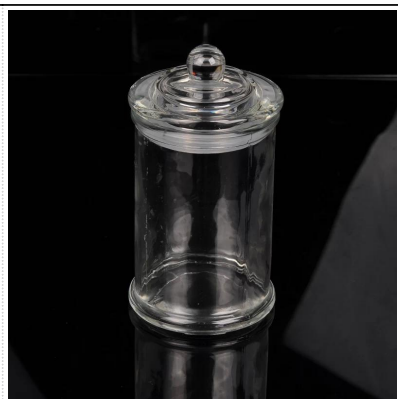

Similar Products Link