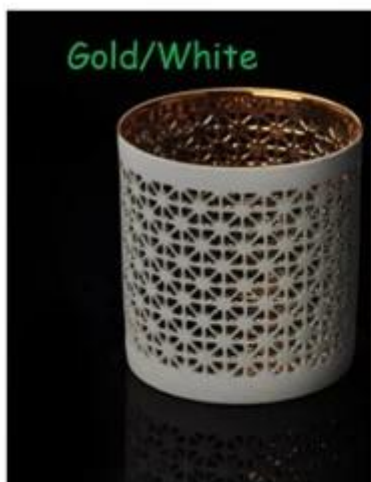

Maszyna wykonana ze szkła szklany uchwyt kubek świeca

Product Details

Pozycja Nazwa	Maszyna wykonana ze szkła szklany uchwyt kubek świeca
Numer przedmiotu.	SGJB15070604
Rozmiar	T: 88mm * B: 55mm H: 88mm
Waga	304g
Okres próbny	1,5 dni istnieć w kształcie i wielkości produktów 2:15 dni, jeśli potrzebujesz nowy kształt i rozmiar produktów
Uszczelka	Opakowania Bezpieczeństwo normalne 24szt / 36szt / karton itp 48pcs na eksport z jaj dzielnika
MOQ	10,000pcs
Czas dostawy	W ciągu 35 dni po potwierdzeniu zamówienia
Zasady płatności	30% depozytu przez T / T z góry, równowaga po okazaniu kopii B / L
Produkt Funkcja	1. Wysoka jakość i konkurencyjne ceny 2.Meet FDA, SGS, test LFGB itp 3.Eco w obsłudze 4.Widely odnosi się do ślubu, imprezy, dom, bar itd. 5.Machine wykonane

More Product Pictures

Ceramic candle holder

美 阳 玻 璃

Gold/White

Item No.: SGJH15112207

Gold/Gold

Item No.: SGJH15112208

Silvery/White

Item No.: SGJH15112209

Similar Products Link

Product display

Candle Holder

Glass Tumbler

Glass Jar

Double Wall Glass

Wine Glass