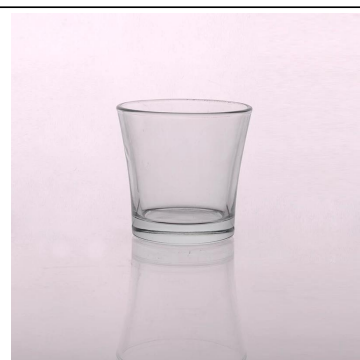

Similar Products Link