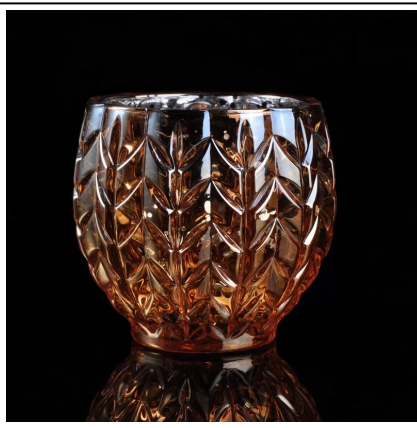

[Similar Products Link](#)