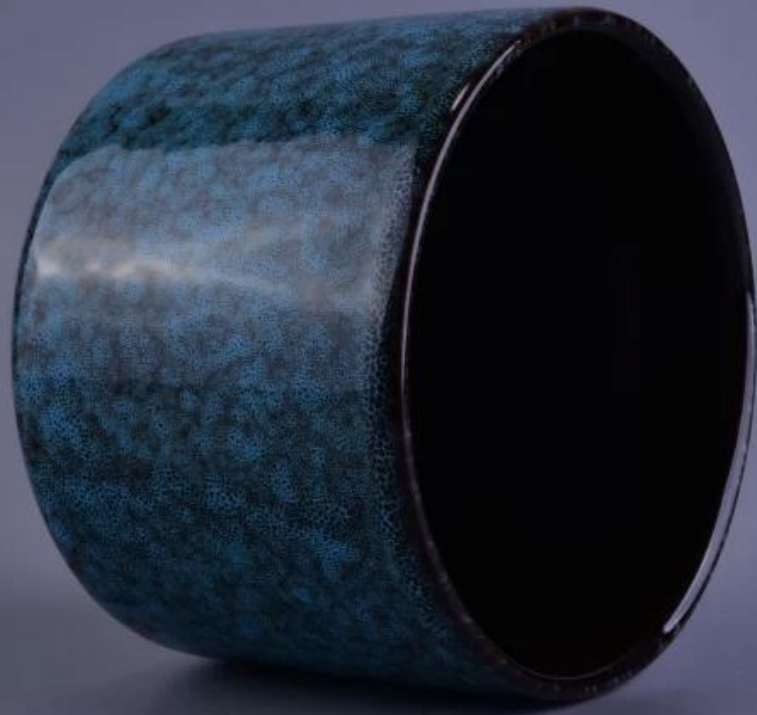

Luksusowa ozdoba transmutacja glazury ceramiczny świecznik

Product Details

Numer przedmiotu.	SGSN16112323
Materiał	Ceramiczny
Rzemiosło	Handmade Luksusowa ozdoba transmutacja glazury ceramiczny świecznik
czas próby	1. 5 dni, jeśli nie jest to forma i wielkość ceramiki 2. 15 dni, jeśli potrzebny jest nowy kształt i wielkość ceramiczny
Pojemność produktu	500000 ~ 1.000.000 sztuk miesięcznie
Cechy produktów	1. Hand Made wystrój domu ceramiczny świecznik 2. Nadaje się do stosowania w hotel, dom, itp 3. Ten ekologiczny.

Zastosowanie produktu

1. Posiadacze canlde ceramiczne mogą być stosowane w dekoracji ślubnych, dekoracji domu, impreza, bankiet ect,
2. Ten pojemnik świeca jest bardzo wielka, jak wspaniałą centralnym na imprezę
3. ceramiki słoiki świeca może ozdobić wewnątrz i na zewnątrz z tym delicated rose rysunek uchwyt świeca szkło.

4. Naczynie ceramiczne Świeca jest wspaniałym darem, jak housewarmings i innych wydarzeń.

More Product Pictures

Similar Products Link

[Dekoracyjne pusty beton świecznik](#)

[Kolor pomarańczowy uchwyt ceramiczna świeca z cieńszej ścianie](#)