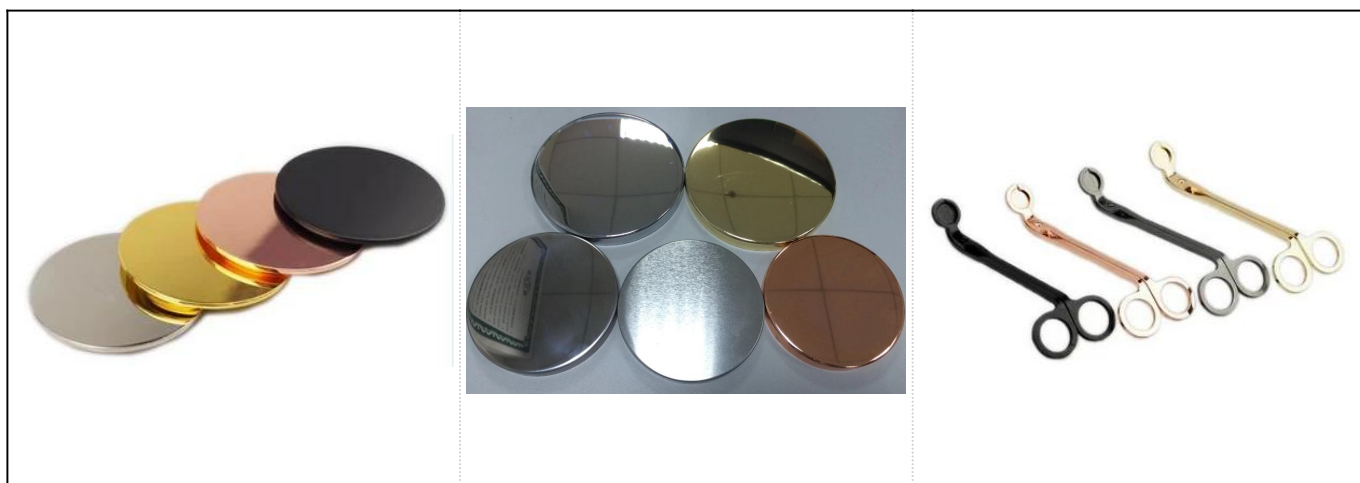

# Luksusowe oszklone 11oz wypełnienie ceramicznego pojemnika na świece

## More Product Pictures

**Dopasowane akcesoria:**