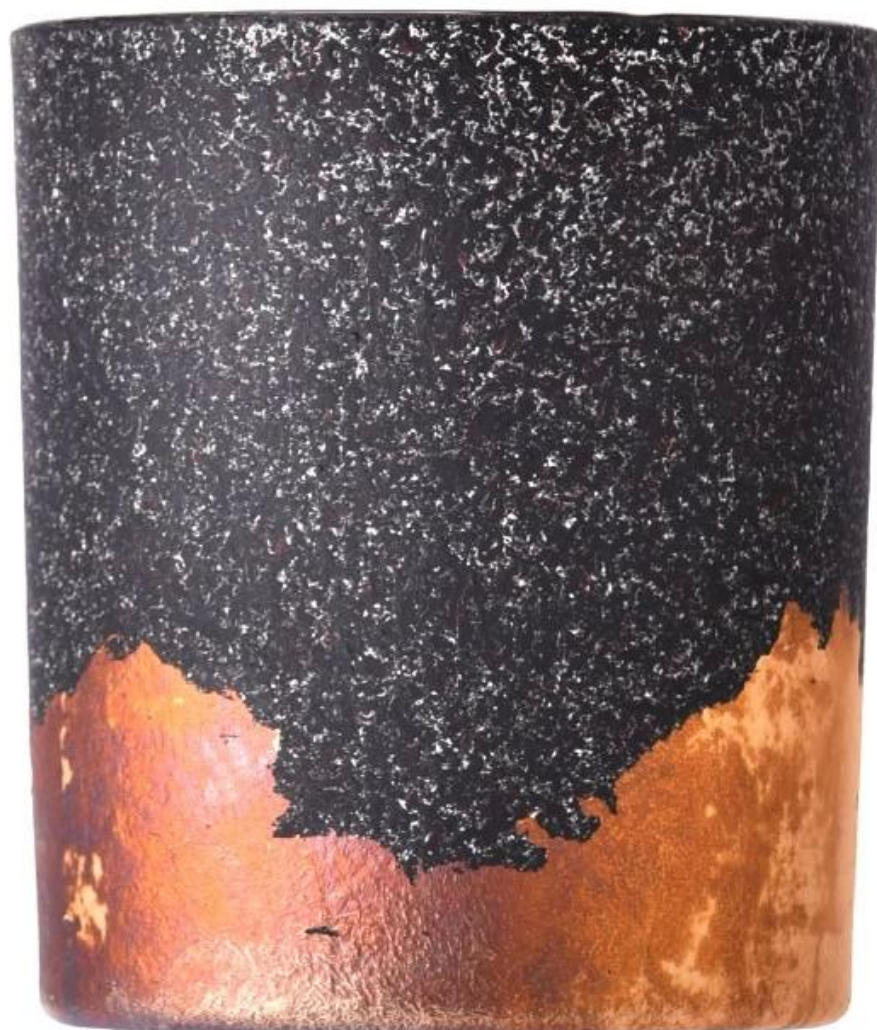

Luksusowy dostosowany 415 ml black metalowy dolna złota tusza Szklany słoik świec

Award-winning team of designers has won the trust of many upscale brands like NEST Fragrance. The talented design team is unmatched in China.

naczynia Kiedyś zburzyłem 80 000 szt. Szklanego naczynia z ledwie widoczną skazą.

Opis produktu

Nazwa produktu	Luksusowy dostosowany 415 ml black metalowy dolna złota tusza Szklany słoik świec
Okres próbny	1. 5 dni, jeśli jest szklany kształt i rozmiar 2. 15 dni, jeśli potrzebujesz nowych kształtów i rozmiarów szkła
Mierzyć	Przedmiot nr.: SGTC23122003 Top Dia: 88 mm Dolna Dia: 82 mm Wysokość: 100 mm Waga: 330G Pojemność: 415 ml
Uszczelka	Normalne pakowanie, indywidualne pudełko prezentowe, pudełko PCV, pudełko na okno, kolorowe pudełko, białe pudełko itp.
Czas dostawy	W ciągu 35 dni po potwierdzeniu próbki i zamówienia
Termin płatności	30% depozyt z wyprzedzeniem i saldo w stosunku do kopii b/l
Wysyłka	SEA, Air, przez Express i Twój agent żeglugi jest dopuszczalny
Okazja użytkowania	Wystrój domu, dekoracja ślubna, przysługę ślubu, ulepszenie dekoracji,

Używając wysokiej jakości materiałów metali i szklanych, poprzez technologię precyzyjną, **słoik świec** ma zarówno połysk metalu, jak i przepuszczalność szkła.

Unikalny projekt dodaje produktowi nowoczesny i artystyczny smak, dzięki czemu jest najważniejszym wydarzeniem w dekoracji domowej. Ten **słoik** **świec** jest nie tylko ornamentem, ale także praktycznym przedmiotem gospodarstwa domowego. Można go używać do umieszczenia świec zapachowych, ozdób itp., Aby przynieść ciepło i romans do twojego życia domowego.