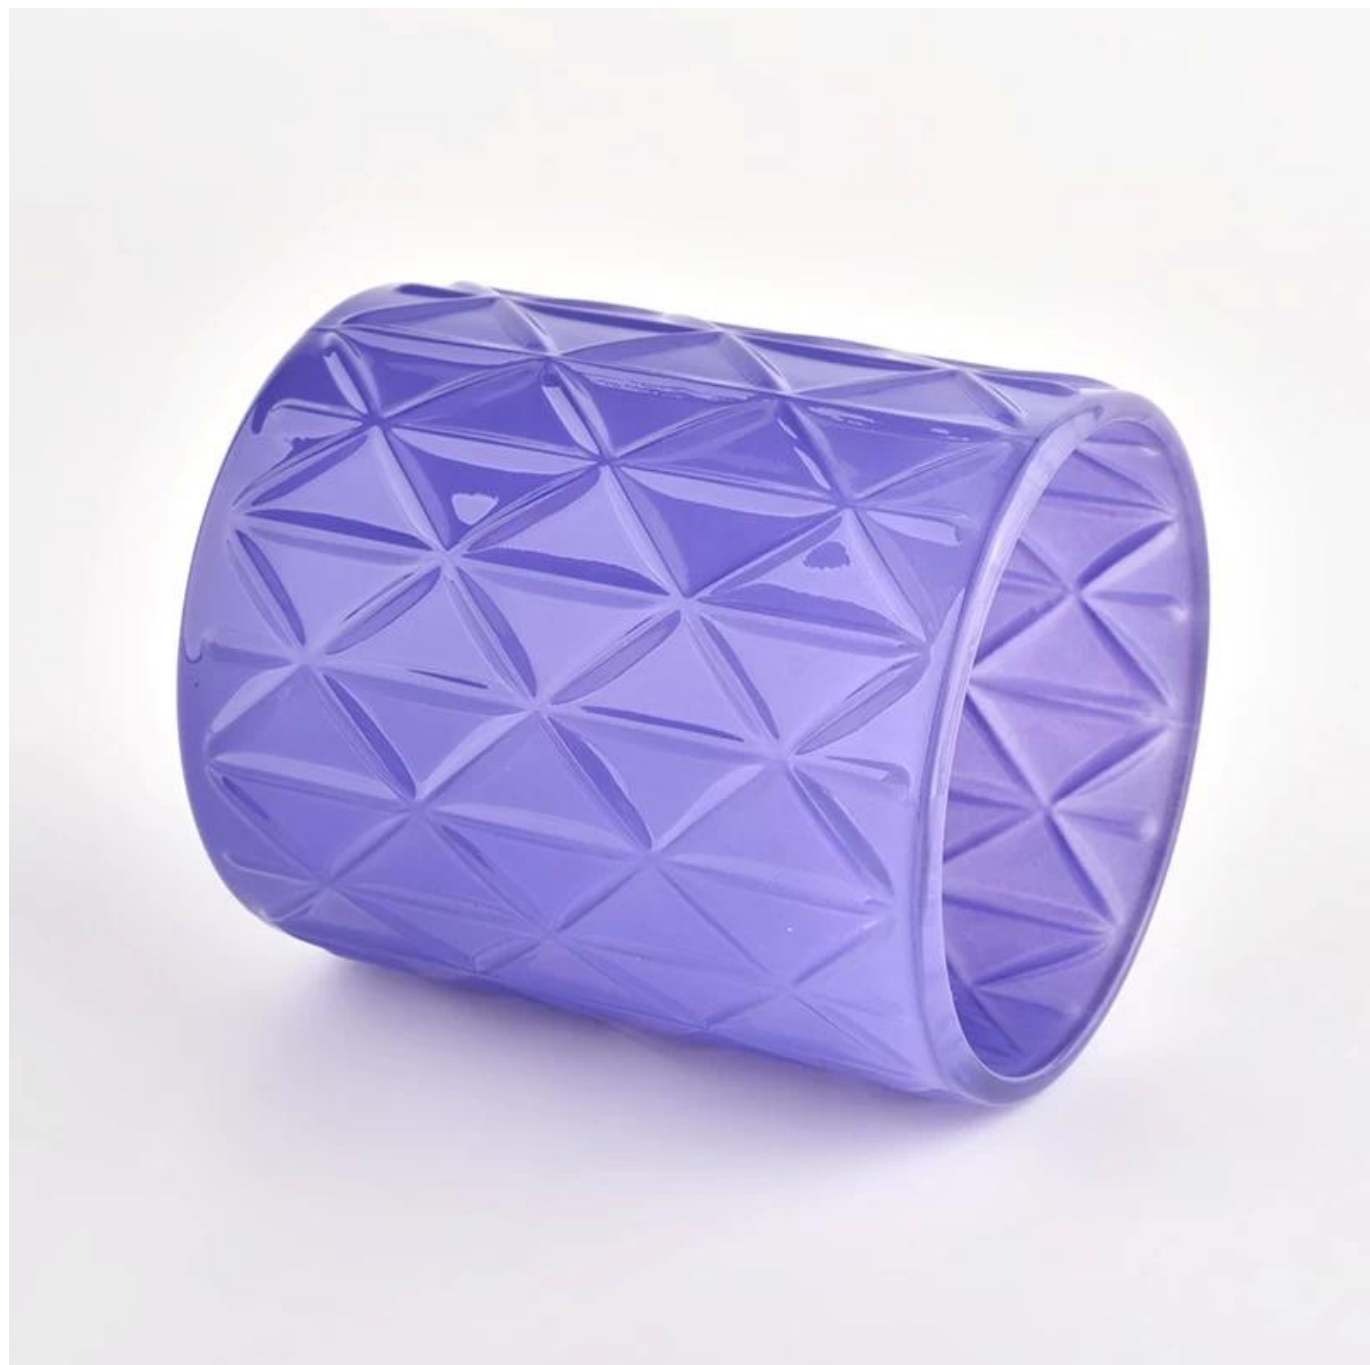

Nazwa produktu	Luksusowe 14 uncji Wzór Purple Szklany Świeca Hurtowa
----------------	---

Próbka czas	1. 5 dni, jeśli jest szklany kształt i rozmiar 2. 15 dni, jeśli potrzebujesz nowych kształtów i rozmiarów szkła
Mierzyć	Pozycja: SGCX21122402 Top Dia: 84 mm Dolna Dia: 84 mm Wysokość: 100 mm Waga: 387G Pojemność: 400 ml
Uszczelka	Normalne opakowanie, indywidualne pudełko prezentowe, pudełko PVC, pudełko na okno, pudełko kolorów, białe pudełko itp.
Dostawa czas	W ciągu 35 dni po potwierdzeniu próbki i zamówienia
Zapłata termin	30% depozyt z góry i saldo w stosunku do kopii b/l
Wysyłka	SEA, Air, przez Express i Twój agent wysyłkowy jest dopuszczalny
Okazja użytkowania	Wystrój domu, dekoracja ślubna, przysługę ślubu, ulepszenie dekoracji