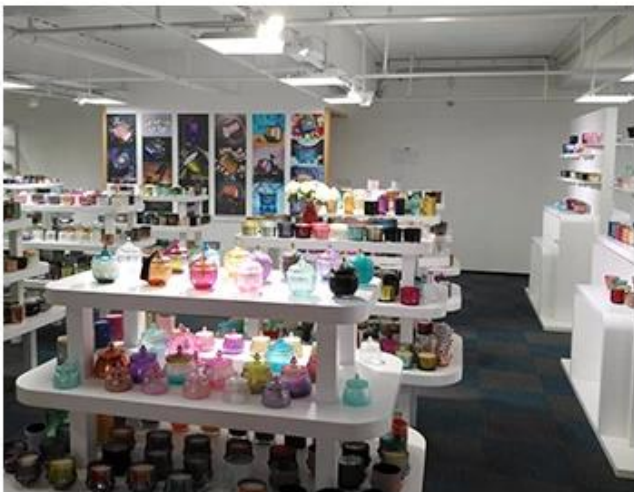

Wooden case

Office & Sample Room

Kupiliśmy międzynarodowe biuro o powierzchni 1800 metrów kwadratowych w Shenzhen.

Przykład wizualizacji pomieszczenia

Meiyang Glass oferuje znacznie więcej **Przykładowy pokój w Shenzhen ma 5000 sztuk** Szeroka gama opcji. Wygrał dużą kartę [Opinie klientów](#). Witamy w biurze w Shenzhen! Obraz jest następujący **Tylko część naszych designerskich świeczników** Witamy w biurze w Shenzhen, aby znaleźć swojego ulubionego, przyniesie ci to wiele niespodzianek, ponieważ trudno jest znaleźć innego dostawcę w Chinach.

SAMPLE ROOM

There are more than 5000 products in
sample room of Sunny Glassware
for your reference. No second Co. in China!

Factory Show

Poniżej znajdują się zdjęcia głównych transakcji internetowych. Aby uzyskać więcej informacji o fabryce, zobacz: [Wycieczka po fabryce](#)