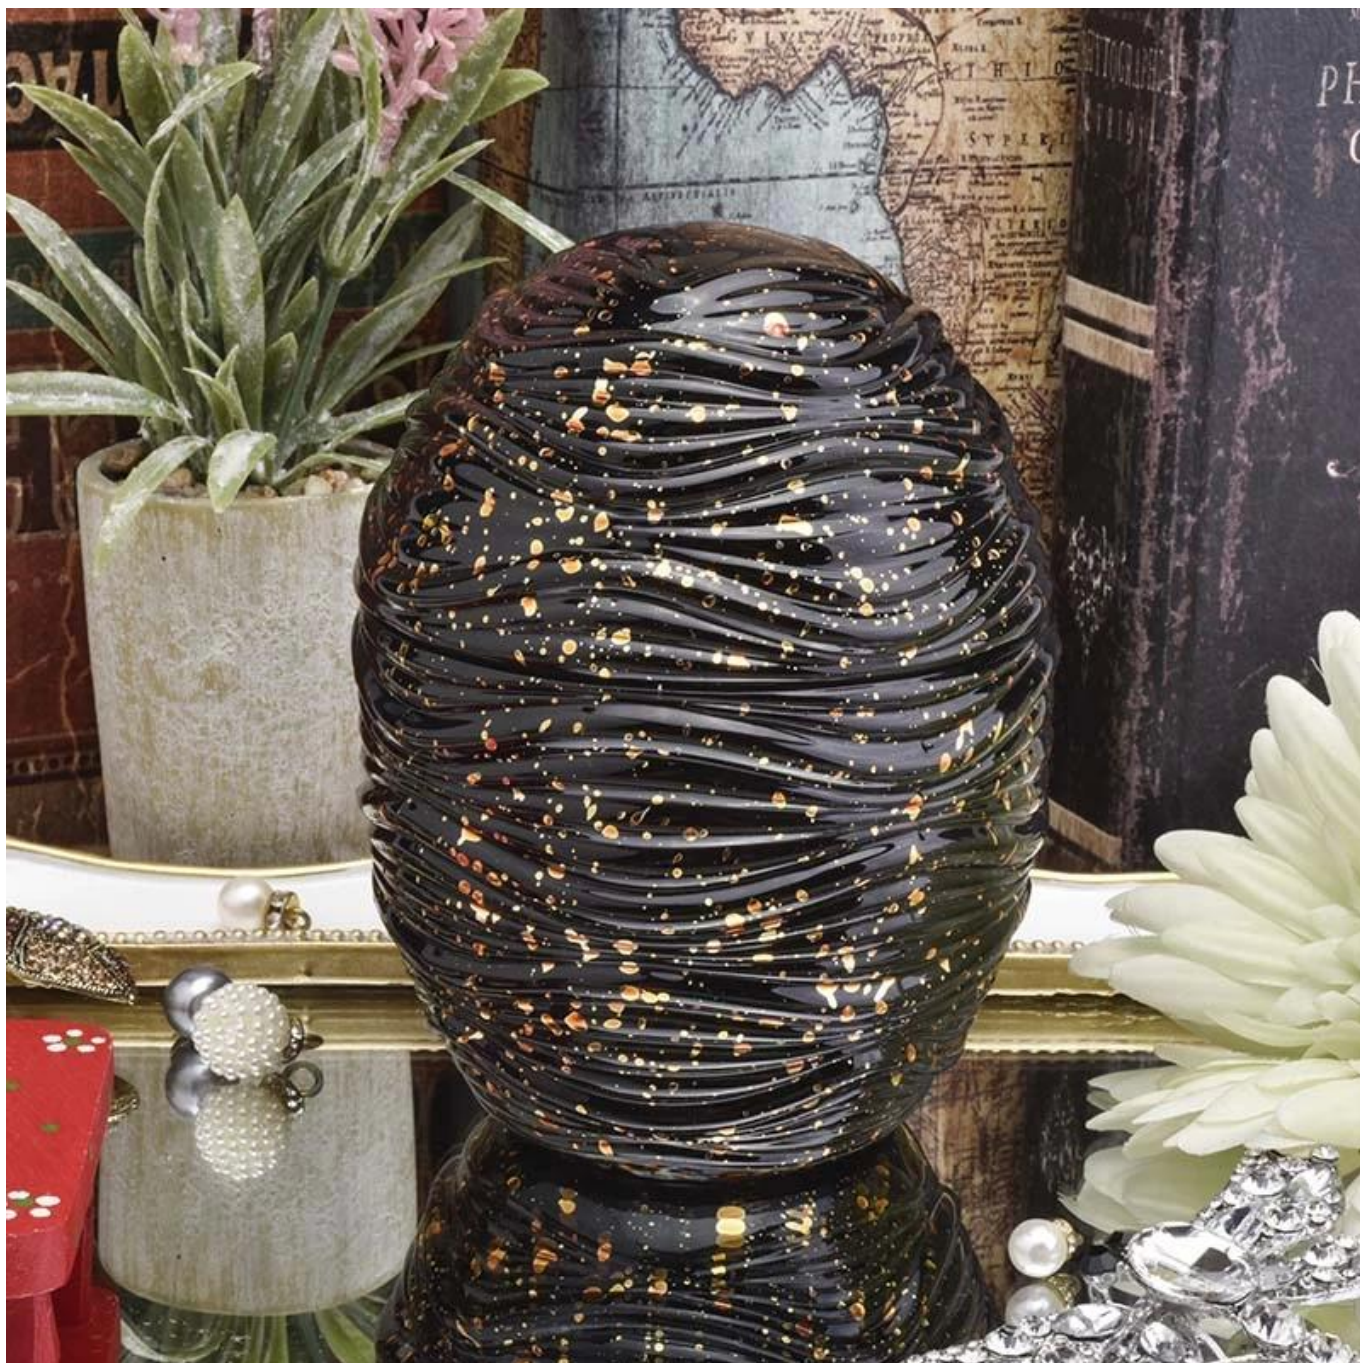

Ciało:
Górna średnica: 97 mm
Dolna średnica: 60 mm
Wysokość: 80 mm
Waga: 365g
Pojemność: 330ml
Pokrywa:
Górna średnica: 98 mm
Wysokość: 65 mm
Waga: 210g

Dostępne niestandardowe wzory i różne rozmiary

Dzięki naszemu silnemu wsparciu nasi klienci szybko się rozwijają, od małych laboratoriów po liderów branży.