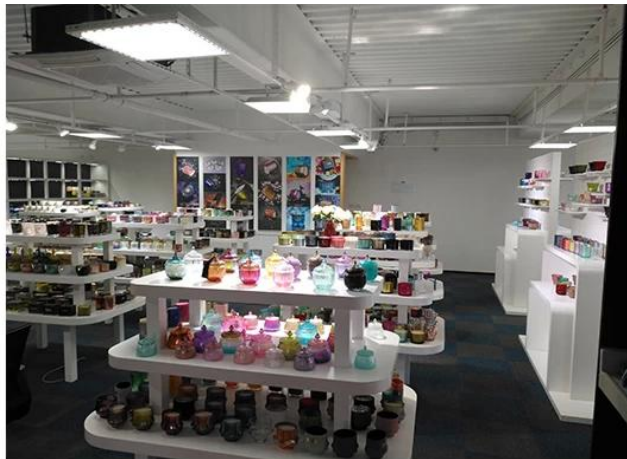

Range of the application

Scena życia

- . Kawa lub bar
- . Idealny dla rodzin, hoteli lub ogrodów
- . Słodki prezent kochanka
- . Każdy remont

Office & Sample Room

Zakupiliśmy międzynarodowe biuro o powierzchni 1800 metrów kwadratowych w Shenzhen.

Wyświetlacz pokoju próbnego

Meiyang Glass zapewnia więcej niż tylko **Pokój próbny w Shenzhen ma 5000 sztuk** Szeroka gama opcji. Wygrał dużą kartę [Opinie klientów](#). Witamy w biurze Shenzhen! Obraz jest następujący **Tylko część naszego świecznika** Witamy w biurze Shenzhen, aby znaleźć swojego ulubionego, przyniesie to wiele niespodzianek, ponieważ trudno jest znaleźć innego dostawcę w Chinach.