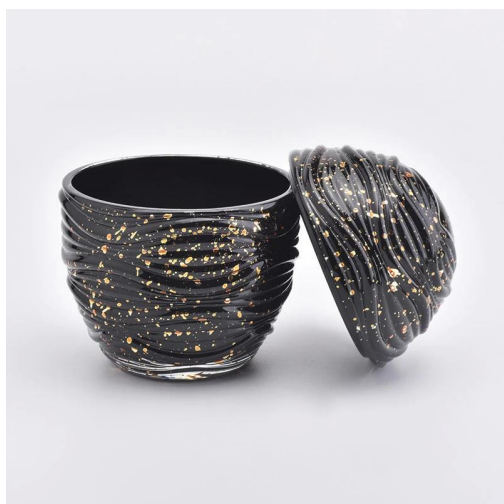

Product Details

[Charakterystyka tego słoika z wieczkami](#)

1. Świeczniki szklane w kształcie jajek
2. Rozpylanie czarnego koloru kropkami boga na świecznikach i pokrywkach

Dlaczego warto wybrać świeczniki Sunny Glassware