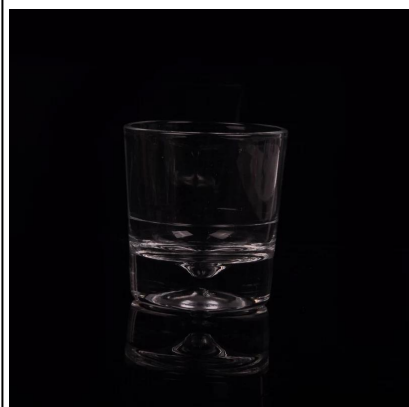

Similar Products Link

Office & Sample Room

[Shenzhen Słoneczny Szkło Co., Ltd](#) została założona w roku 1992. Mamy w tej dziedzinie przemysłu od ponad 20 lat, jako profesjonalny producent, specjalizuje się w projektowaniu szkła, produkcji szkła, jak i eksportu. Nasze produkty linii wahają się od ręcznie do maszyna zrobiony.

Mamy już produkowane liczne produkty, takie jak [szkło tumbler](#), [szkło borokrzemowe](#), [Szkłanka](#), [wazon](#), [miska](#), [świecznik](#), [kieliszki](#), [popielniczka](#), [zastawa stołowa](#), [driking szkłaitp](#), cała codziennego użytku Naczynia, w sumie istnieje ponad 4000 różnych stylów.