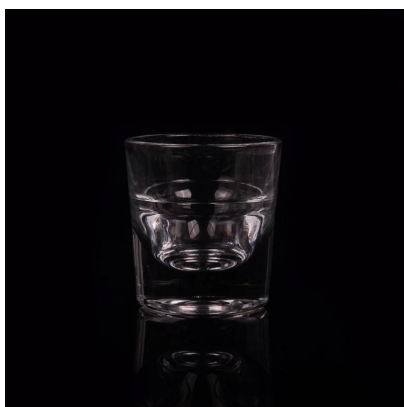

Similar Products Link

Office & Sample Room

[Shenzhen Słoneczny Szkło Co., Ltd](#) została założona w roku 1992. Mamy w tej dziedzinie przemysłu od ponad 20 lat, jako profesjonalny producent, specjalizuje się w projektowaniu szkła, produkcji szkła, jak i eksportu. Nasze produkty linii wahają się od ręcznie do maszyna zrobiony.

Mamy już produkowane liczne produkty, takie jak [szkło tumbler](#), [szkło borokrzemowe](#), [Szkłanka](#), [wazon](#), [miska](#), [świecznik](#), [kieliszki](#), [popielniczka](#), [zastawa stołowa](#), [driking szkłaitp](#), cała codziennego użytku Naczynia, w sumie istnieje ponad 4000 różnych stylów.