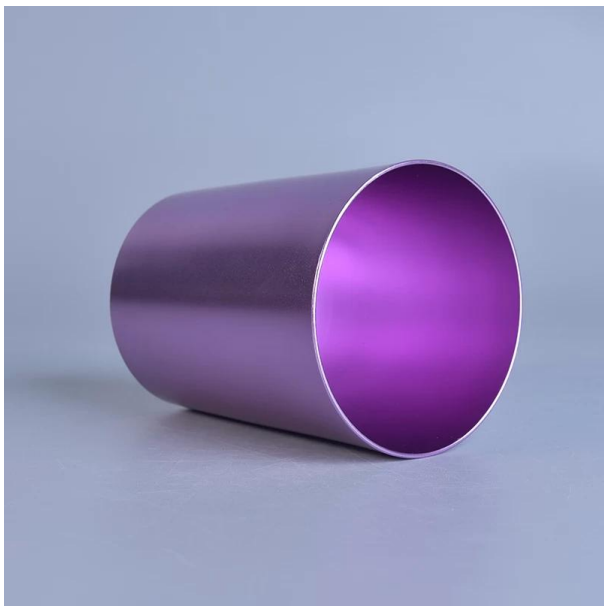

Światło fioletowe V kształt metal świeca słoiki do wystroju domu hurtownia

Product Details

Numer elementu.	SGJBS17060902A
Materiał	metal
Uchwyt	Świecznik
Czas próbki	1. 5 dni, jeśli ma postaci i wielkości szkła 2. 15 dni, jeśli konieczne, nowy kształt i rozmiar szkła
Opakowania	Normal pakowania, 4 sztuki w pudełko wewnętrzne, 48 sztuk, w polu
Zdolność produktu	500.000 ~ 1 000 000 sztuk miesięcznie
Cechy produktu	1. ręcznie wykonane Uchwyt znicz z wysokiej jakości 2. nadaje się do użytku w hotelu, domu, ślub Świecznik itp. 3. eko friendly Świecznik , Unikalny kształt Świeca w pojemniku . 4. Poznaj FDA test; ASTM; Badanie CA 65
Czas dostawy	W ciągu 35 dni po próbki i w zamówieniu potwierdzonym
Przesyłka	Przez morze, przez powietrze express i dostawy agenta dopuszczalne