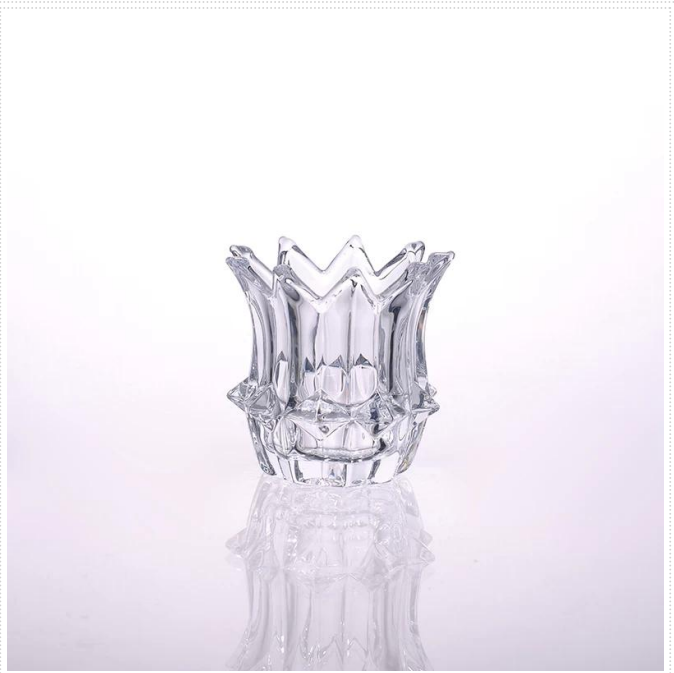

Product detail:

Przedmiot nr.	SG14122210
Tworzywo	Wysokie białe szkło
Kolor	Oczyszczyć
Rzemiosło	Maszyna wciśnięty
Czas próbki	1. 5 dni, jeśli na wyjeździe kształcie i wielkości szkła 2. 15 dni, jeśli potrzebujesz nowego kształtu lub wielkości szkła
Uszczelka	Normalne opakowanie, karton 144 szt język eksportu, karton z tektury dzielnika
Pojemność produktu	500000 ~ 1.000.000 szt miesięcznie
Czas dostawy	W ciągu 35 dni po próbki i porządku potwierdzona
Zasady płatności	30% depozytu przez T / T z góry i równowagi w stosunku do kopii B / L
Wysyłka	Morski, lotniczy, Express i agent wysyłka jest dopuszczalne
cechy produktu	1. Maszyna wciśnięty 2. Odpowiednie dla stosowany w pubie, hotelu, restauracji, domu, itp 3. Profesjonalne Q / C kontroli jakości 4. Konkurencyjne ceny i jakości Test 5. Poznaj FDA, CA 65 testy i ocena żywności
Do wyborów	1. Każde logo drukowania na ciełe szkła 2. Każdy kolor malowane, mróz, electroplate, wzór laserowe rzeźbiarz dla wykończenia 3. Specjalny pakiet termokurczliwą folią, jak pudełko koloru, białym pudełku itp 4. Otwórz nowe formy do szkła, drewna, tworzywa sztucznego lub metalu, jak chcesz 5. Różne rozmiary i kształty swoich potrzeb

Product show:

T:98mm

H:34mm

B:43mm

Related products:

Szklany świecznik z motylem logo

Świecznik szklany specjalny puchar

Shenzhen Sunny Glassware