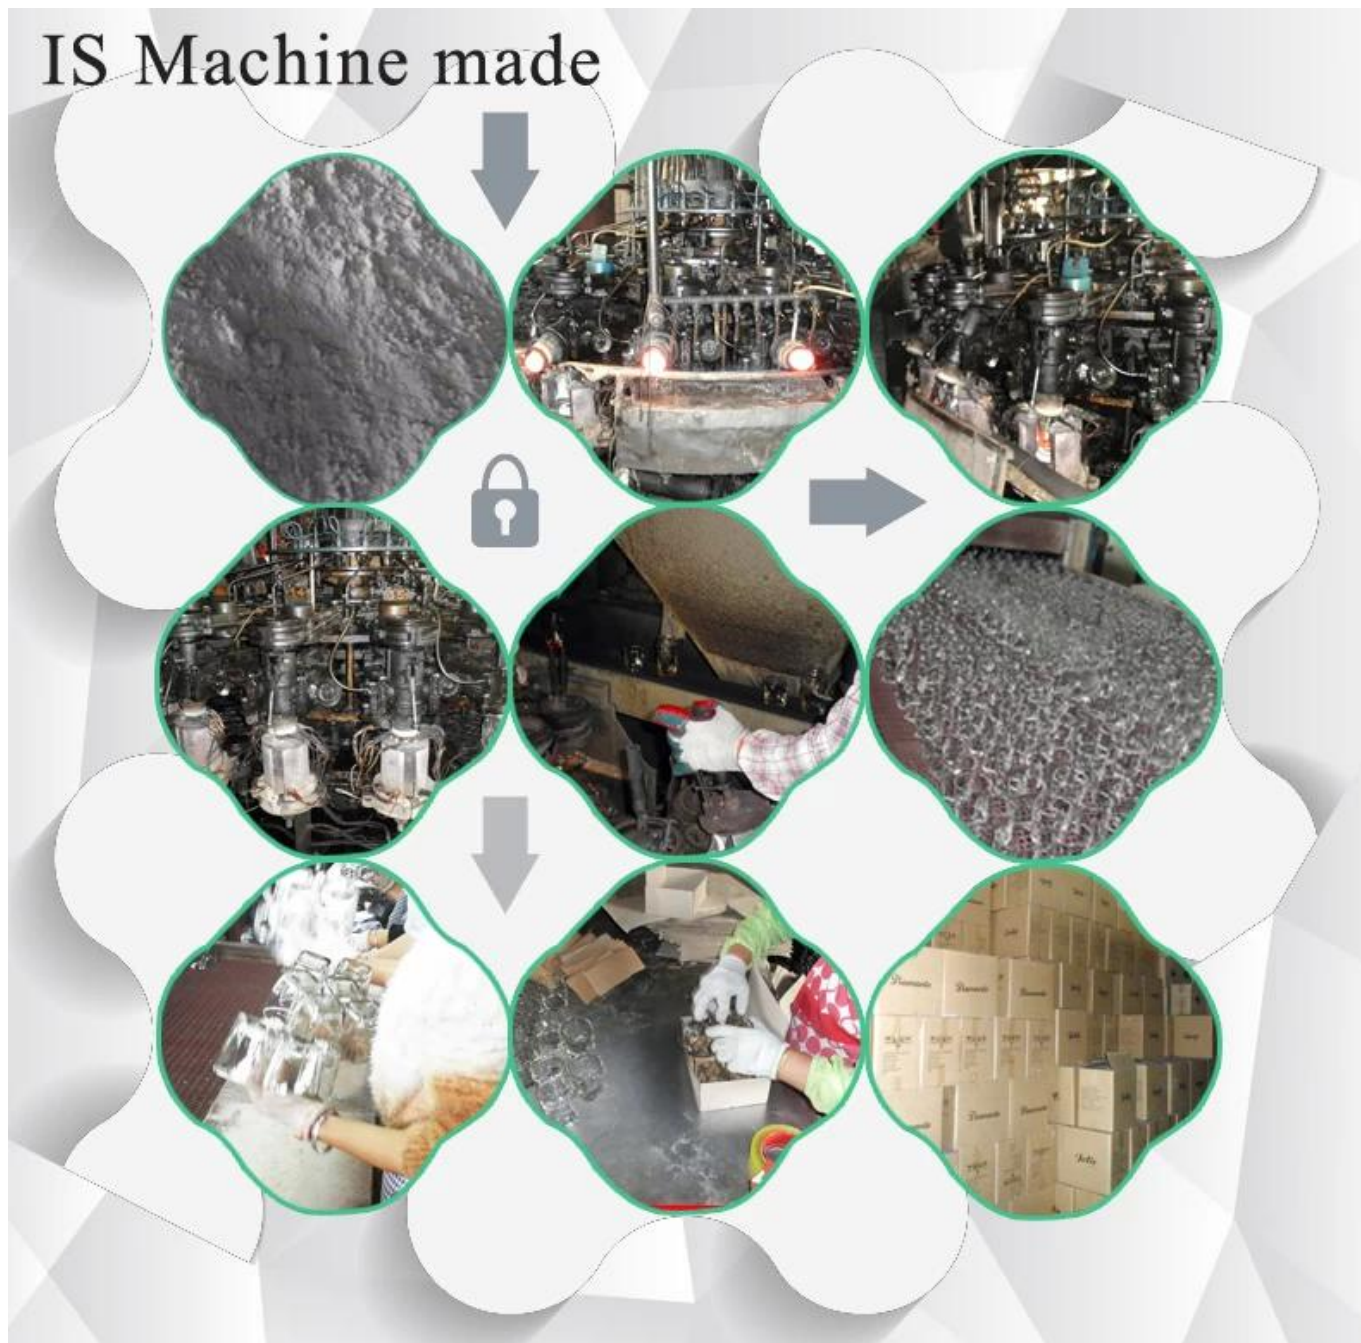

IS Machine made

Skontaktuj się z nami

Na najczęściej zadawane pytania, prosimy kliknąć tutaj [FAQ](#). Albo zapraszamy do kontaktu ze mną, Kate.