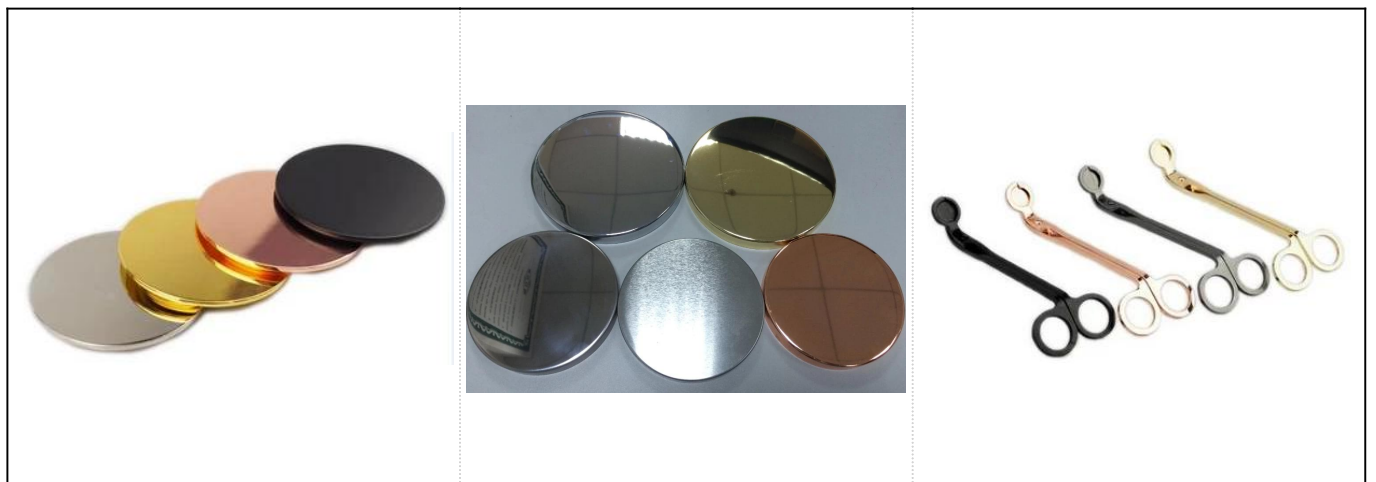

Dopasowane akcesoria: