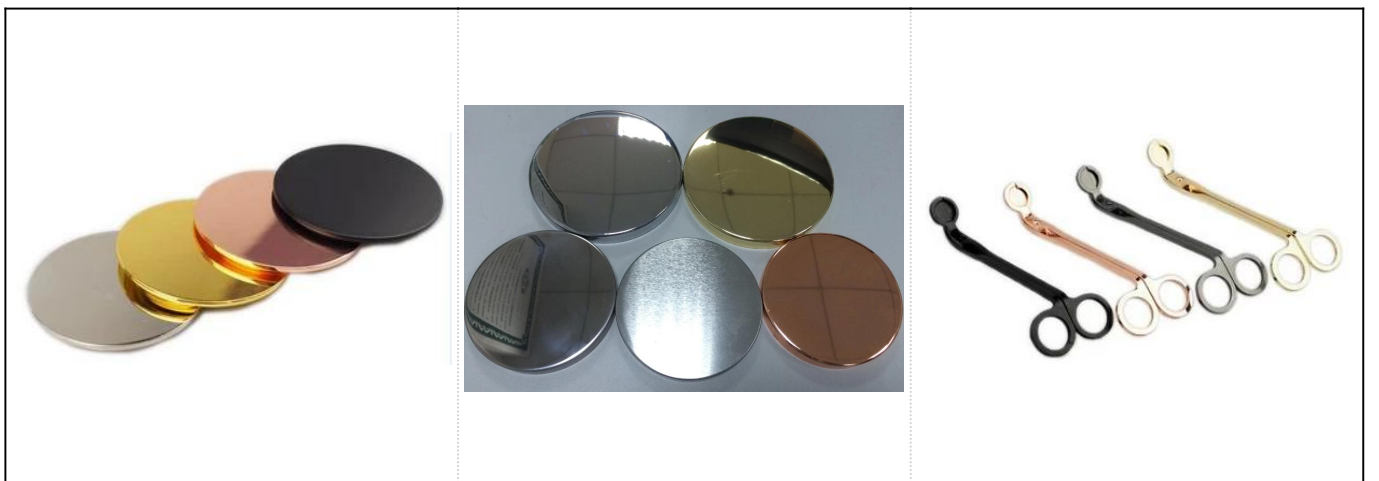

Dopasowane akcesoria: