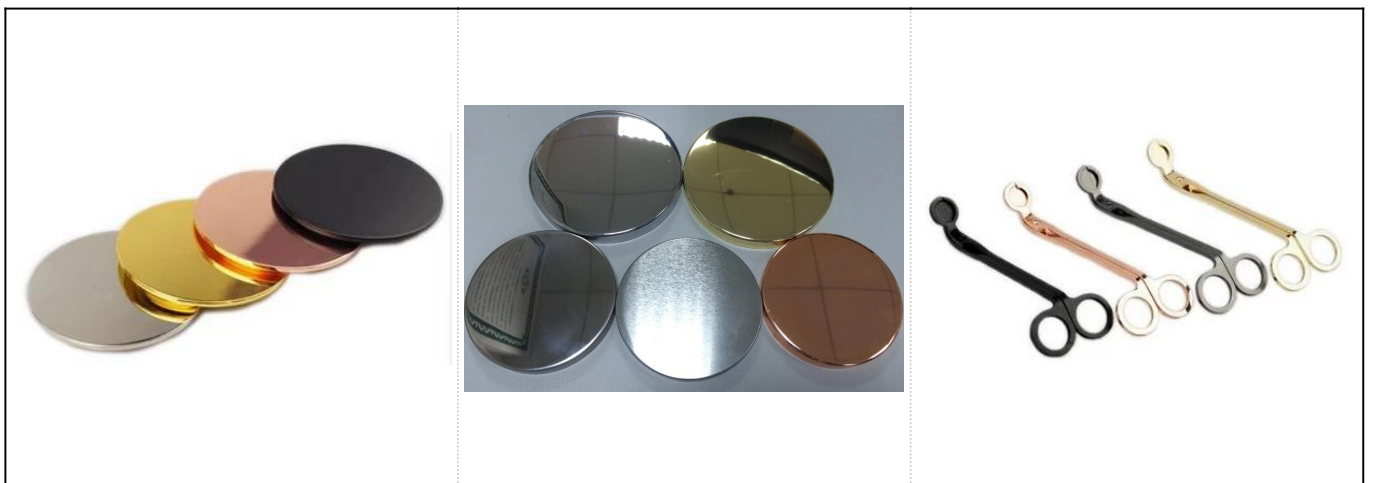

## Opalizujący świecznik z białej kuli szklanej z wzorem liści

### Szczegóły produktów

Nazwa	Opalizujący świecznik z białej kuli szklanej z wzorem liści
Szczegóły Przedmiotu	Numer produktu: SGLYP18050315 Średnica wierzchołka: 92 mm Średnica dna: 47 mm Wysokość: 100 mm Max dia: 123mm Pojemność: 800 ml
Materiał	Szkoło, szkło sodowo-wapniowe, białe szkło
Aksesoria	czapka, pokrywa ze szkła / metalu / drewna itp

More Product Pictures

**Dopasowane akcesoria:**