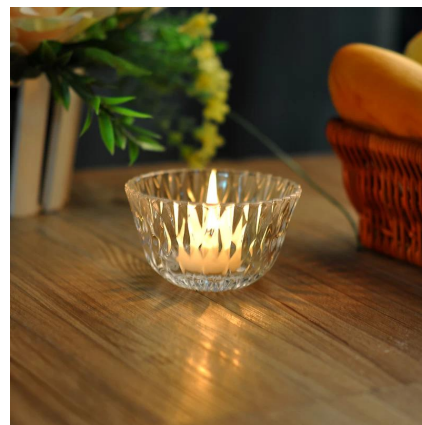

Product Details

ID produktu	SGZS15091507
Tworzywo	Wysoki biały materiał szkła
Rzemieślnictwo	Ręcznie robione szkło świeca jar
Czas proofingu	1. istniejących produktów, czas próbka 5 dni 2. Konieczność ponownego formy, czas próby 15 dni
Pakiet	Opakowanie ogólne, 48 / Karton
Pojemność	500.000 do 1.000.000 / miesiąc
Czas dostawy	35 dni po potwierdzeniu próbki i zamówienia
Zasady płatności	T / T 30% zaliczki, płatności salda należnego zobaczyć kopię listu przewozowego
Transport	Transport morski, transport lotniczy, międzynarodowy ekspresowy; Goście wyznaczony spedycja
cechy produktu	1. Usta poszycia dmuchane jonowy Szkło świeca puchar 2. Może być stosowany w domu, hoteli, barów, itp 3. Materiał środowiska 4. Test FDA, test CA65
Do wyboru	1. zaspokoić różne wzory i rozmiary 2. Każdy kolor farby, lukier, galwanizacji, grawerowanie laserowe może być wykonane 3. zapewnienie specjalnego opakowania, takie jak film, pudełko kolor, białe pudełko kurczyć 4. Mamy specjalny zespół kontroli jakości, kontroli jakości produktu 5. Mamy profesjonalnych baz produkcyjnych i magazynów, aby zapewnić dostawy

More Product Pictures

[Similar Products Link](#)

[Uchwyt szkła kolorowe świeczki](#)

[jasne wotum świecznik](#)

[wholesale świeczka świecznik](#)

Office & Sample Room

Factory Show

Order Guide