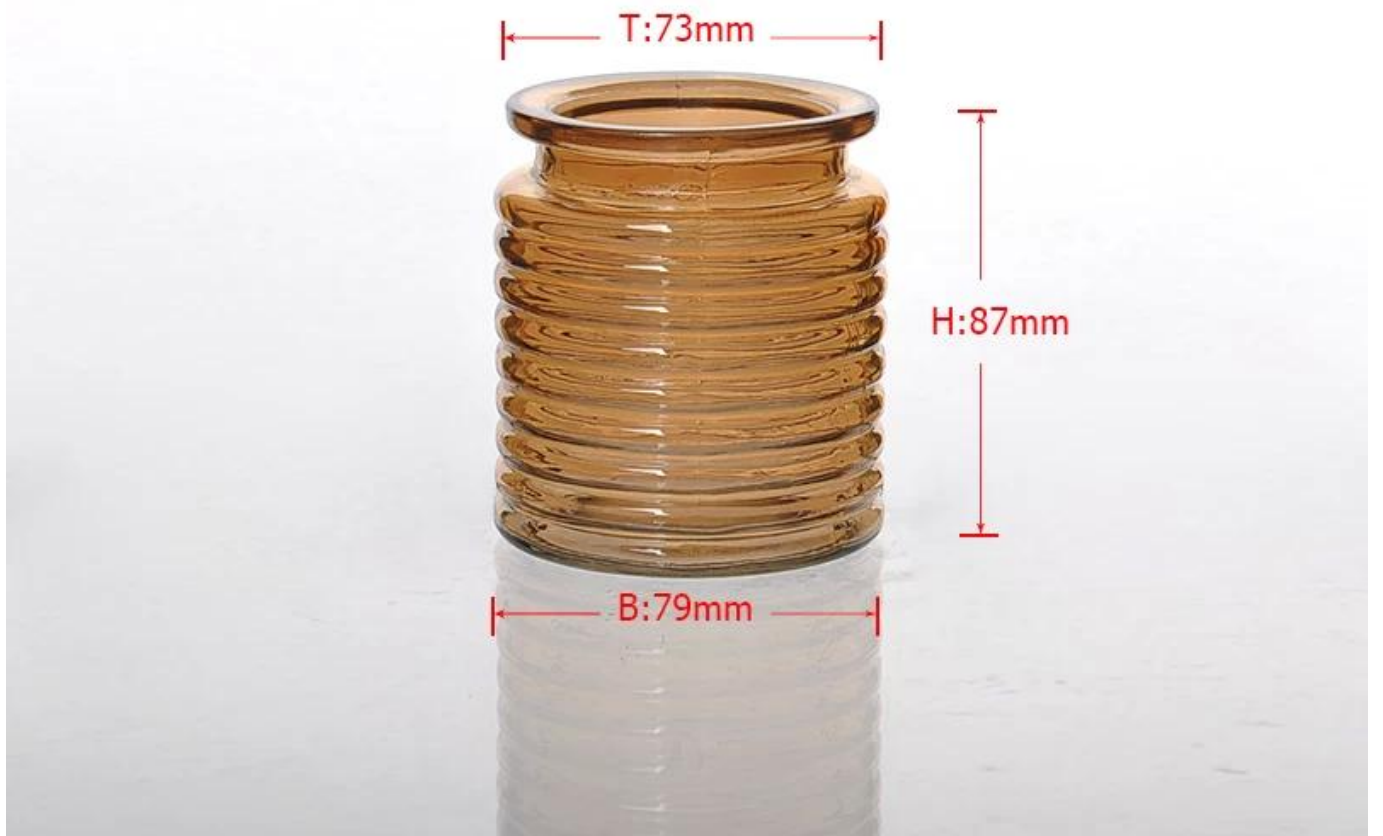

## Product detail:

Numer artykułu	SGLYP15010509
Tworzywo	Wysokie białe szkło
Rzemiosło	Maszyny prasy
Czas Próbki	1. 5 dni, czy na wyjeździe w kształcie i wielkości szkła 2. 15 dni, jeśli potrzebujesz nowego kształtu lub wielkości szkła
Uszczelka	Normalny pakowania, 24 lub 36pcs język karton eksportu, dzielnik karton z tektury
Pojemność produktu	500000 ~ 1.000.000 szt miesięcznie
Czas dostawy	W ciągu 35 dni po próbki i porządku potwierdzona
Warunki płatności	30% depozytu przez T / T z góry i równowagi w stosunku do kopii B / L
Przesyłka	Morski, lotniczy, Express i agent wysyłka jest dopuszczalne
Cechy produktu	1. Odpowiednie dla stosowany w pub, hotelu, restauracji, domu, itp 2. Profesjonalne Q / C kontroli jakości 3. Konkurencyjne ceny i jakości 4. Poznaj FDA klasy testów i żywności
Do wyborów	1. Każde logo nadruk na korpusie szkła 2. Każdy kolor malowane, mróz, galwaniczna, wzór laserowe rzeźbiarz dla wykończenia 3. Specjalny pakiet termokurczliwą folią, jak pudełko kolor, białe pudełko itp 4. Otwórz nowe formy do szkła, drewna, tworzyw sztucznych lub metalu, jak chcesz 5. Różne rozmiary i kształty swoich potrzeb

## Product show:

T:73mm

H:87mm

B:79mm

Related products:

**Kolor Świeca posiadacza malowanie**

**Rozpylany świecznik**

Certification: