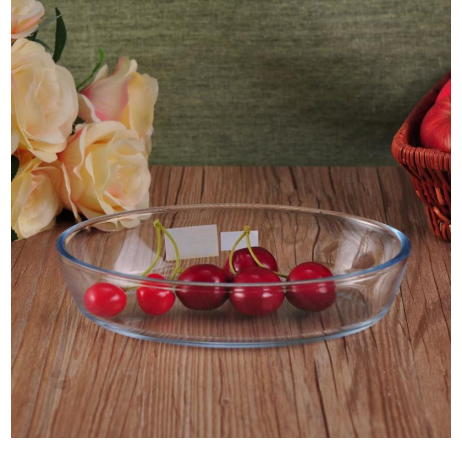

Everything is going on, but don't give up trying.

More Product Pictures

Różnych wzorów opakowań żywności do wyboru.

[Similar Products Link](#)

Office & Sample Room

[Shenzhen słoneczny szkło Co., Ltd](#) powstała w 1992 roku. Byliśmy w tej dziedzinie przemysłu dla więcej niż 20 lat, jako profesjonalny producent, Specjalizujemy się w projektowaniu szkła, produkcja szkła, a także eksportowanie. Nasze produkty linii wahają się od ręcznie do maszyny wykonane. Wykonaliśmy już liczne produkty takie jak [szkło kubek](#), [Szkło borokrzemowe](#), [strzał szkło](#), [wazon](#), [miska](#), [Świecznik](#), [kieliszki](#), [popielniczka](#), [tabkeware](#), [driking](#), itp. wszystkie codzienne szkło wykorzystania, w sumie są więcej niż 4000 różnych stylów. Mamy Fantastyczny zespół do tworzenia innowacyjnych produktów i ściśle QC team dla bezpieczeństwa przez jakość. OEM/ODM serverice są także obsługiwane.