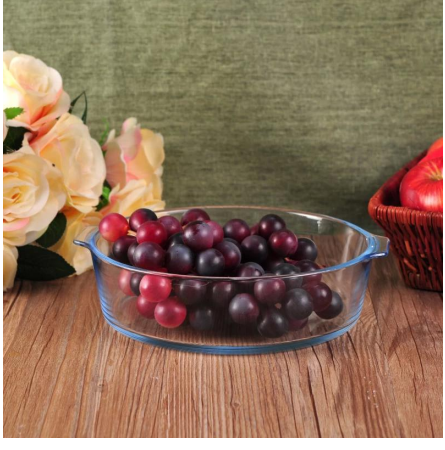

Everything is going on, but don't give up trying.

More Product Pictures

Różnych wzorów opakowań żywności do wyboru.

[Similar Products Link](#)

Office & Sample Room

[Shenzhen słoneczny szkło Co., Ltd](#) powstała w 1992 roku. Byliśmy w tej dziedzinie przemysłu dla więcej niż 20 lat, jako profesjonalny producent, Specjalizujemy się w projektowaniu szkła, produkcja szkła, a także eksportowanie. Nasze produkty linii wahają się od ręcznie do maszyny wykonane. Wykonaliśmy już liczne produkty takie jak [szkło kubek](#), [Szkło borokrzemowe](#), [strzał szkło](#), [wazon](#), [miska](#), [Świecznik](#), [kieliszki](#), [popielniczka](#), [tabkeware](#), [driking](#), itp. wszystkie codzienne szkło wykorzystania, w sumie są więcej niż 4000 różnych stylów. Mamy Fantastyczny zespół do tworzenia innowacyjnych produktów i ściśle QC team dla bezpieczeństwa przez jakość. OEM/ODM serverice są także obsługiwane.