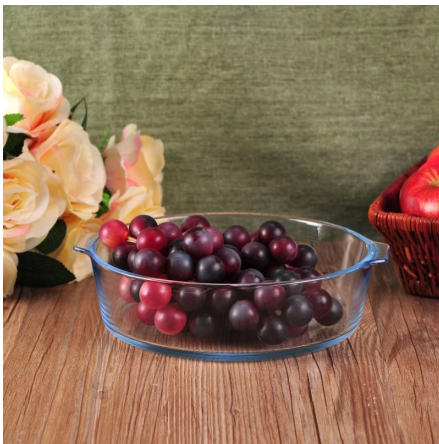

Everything is going on, but don't give up trying.

More Product Pictures

Różnych wzorów opakowań żywności do wyboru.

Similar Products Link

Office & Sample Room

[Shenzhen słoneczny szkło Co., Ltd](#) powstała w 1992 roku. Byliśmy w tej dziedzinie przemysłu dla więcej niż 20 lat, jako profesjonalny producent, Specjalizujemy się w projektowaniu szkła, produkcja szkła, a także eksportowanie. Nasze produkty linii wahają się od ręcznie do maszyny wykonane. Wykonaliśmy już liczne produkty takie jak [szkło kubek](#), [Szkło borokrzemowe](#), [strzał szkło](#), [wazon](#), [miska](#), [Świecznik](#), [kieliszki](#), [popielniczka](#), [tabkeware](#), [driking](#), itp. wszystkie codzienne szkło wykorzystania, w sumie są więcej niż 4000 różnych stylów. Mamy Fantastyczny zespół do tworzenia innowacyjnych