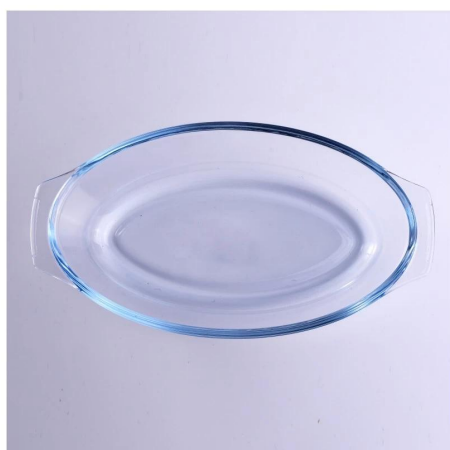

Everything is going on, but don't give up trying.

More Product Pictures

Różnych wzorów opakowań żywności do wyboru.

Similar Products Link

Office & Sample Room

[Shenzhen słoneczny szkło Co., Ltd](#) powstała w 1992 roku. Byliśmy w tej dziedzinie przemysłu dla więcej niż 20 lat, jako profesjonalny producent, Specjalizujemy się w projektowaniu szkła, produkcja szkła, a także eksportowanie. Nasze produkty linii wahają się od ręcznie do maszyny wykonane. Wykonaliśmy już liczne produkty takie jak [szkło kubek](#), [Szkło borokrzemowe](#), [strzał szkło](#), [wazon](#), [miska](#), [Świecznik](#), [kieliszki](#), [popielniczka](#), [tabkeware](#), [driking](#), itp. wszystkie codzienne szkło wykorzystania, w sumie są więcej niż 4000 różnych stylów. Mamy Fantastyczny zespół do tworzenia innowacyjnych