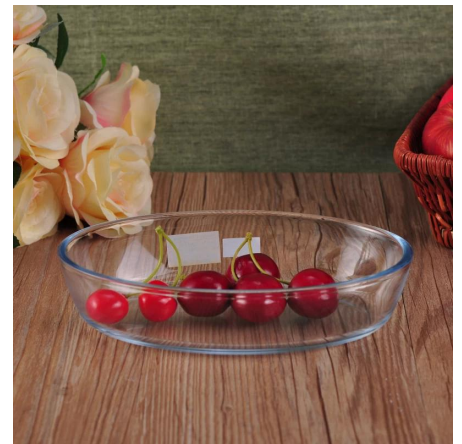

Everything is going on, but don't give up trying.

More Product Pictures

Różnych wzorów opakowań żywności do wyboru.

Similar Products Link

Office & Sample Room

[Shenzhen słoneczny szkło Co., Ltd](#) powstała w 1992 roku. Byliśmy w tej dziedzinie przemysłu dla więcej niż 20 lat, jako profesjonalny producent, Specjalizujemy się w projektowaniu szkła, produkcja szkła, a także eksportowanie. Nasze produkty linii wahają się od ręcznie do maszyny wykonane. Wykonaliśmy już liczne produkty takie jak [szkło kubek](#), [Szkło borokrzemowe](#), [strzał szkło](#), [wazon](#), [miska](#), [Świecznik](#), [kieliszki](#), [popielniczka](#), [tabkeware](#), [driking](#), itp. wszystkie codzienne szkło wykorzystania, w sumie są więcej niż 4000 różnych stylów. Mamy Fantastyczny zespół do tworzenia innowacyjnych