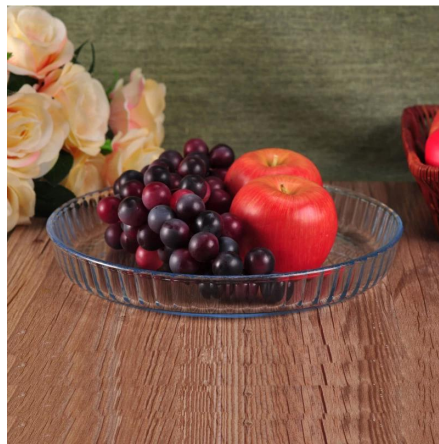

Everything is going on, but don't give up trying.

More Product Pictures

Różnych wzorów opakowań żywności do wyboru.

Similar Products Link

Office & Sample Room

[Shenzhen słoneczny szkło Co., Ltd](#) powstała w 1992 roku. Byliśmy w tej dziedzinie przemysłu dla więcej niż 20 lat, jako profesjonalny producent, Specjalizujemy się w projektowaniu szkła, produkcja szkła, a także eksportowanie. Nasze produkty linii wahają się od ręcznie do maszyny wykonane. Wykonaliśmy już liczne produkty takie jak [szkło kubek](#), [Szkło borokrzemowe](#), [strzał szkło](#), [wazon](#), [miska](#), [Świecznik](#), [kieliszki](#), [popielniczka](#), [tabkeware](#), [driking](#), itp. wszystkie codzienne szkło wykorzystania, w sumie są więcej niż 4000 różnych stylów. Mamy Fantastyczny zespół do tworzenia innowacyjnych